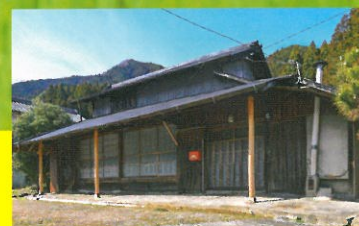

500万円以下の掘り出し物件140 / 指導付き市民農園128

人生がもっと豊かになる!

2015年

5月号

定価 800円

2015年4月20日発行(毎月10日発行) 第24巻5号 定価778円
1992年6月10日第三種郵便物認可

田舎暮らしの本

古民家、ログハウス、温泉付き別荘、菜園付き物件も続々!

500万円以下の掘り出し物件140

静岡県伊豆市 温泉付きの別荘が480万円

兵庫県宍粟市 BBQテラス、暖炉もある! 400万円のログハウス

佐賀県佐賀市 敷地が広い、すぐ住める農家420万円

三重県津市

130万円の古民家
敷地100坪、3DK

高台で日当たり良好、
庭先菜園も!
土間・かまど付き

綴じ込み付録