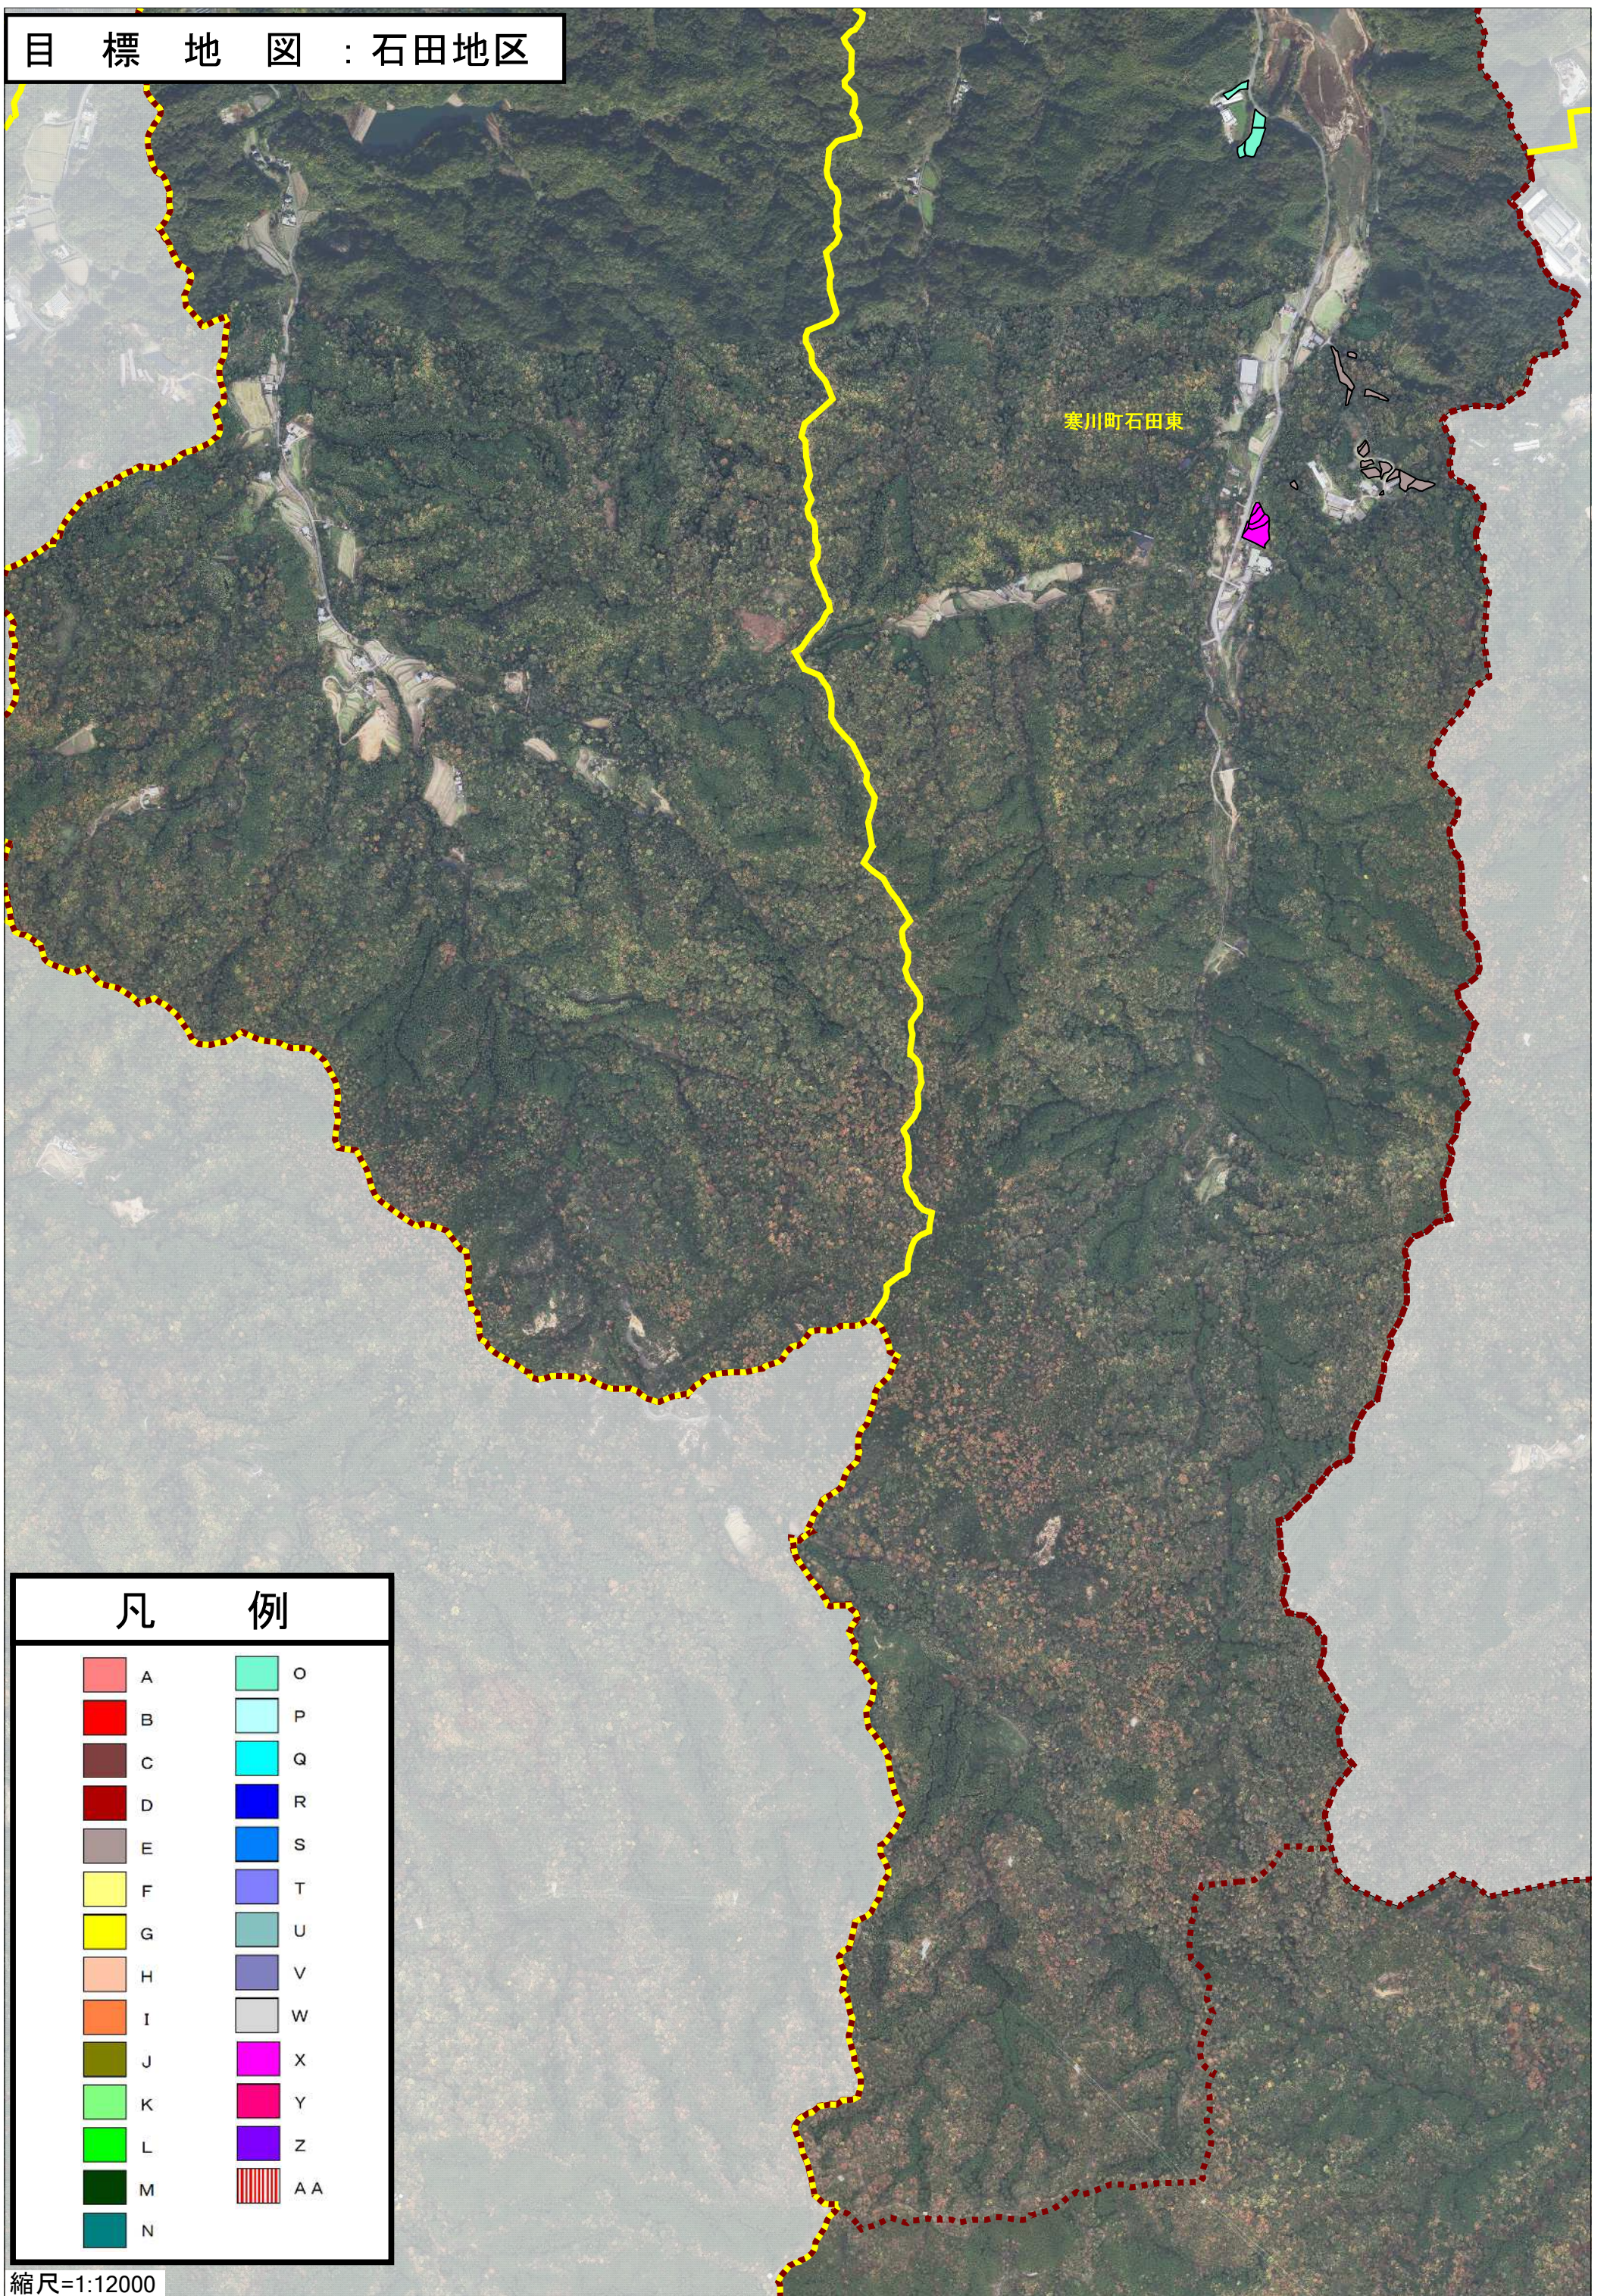

目標地図：石田地区

凡 例	
 A	 O
 B	 P
 C	 Q
 D	 R
 E	 S
 F	 T
 G	 U
 H	 V
 I	 W
 J	 X
 K	 Y
 L	 Z
 M	 AA
 N	

目標地図：石田地区

寒川町石田東

凡 例			
	A		O
	B		P
	C		Q
	D		R
	E		S
	F		T
	G		U
	H		V
	I		W
	J		X
	K		Y
	L		Z
	M		AA
	N		

縮尺=1:12000