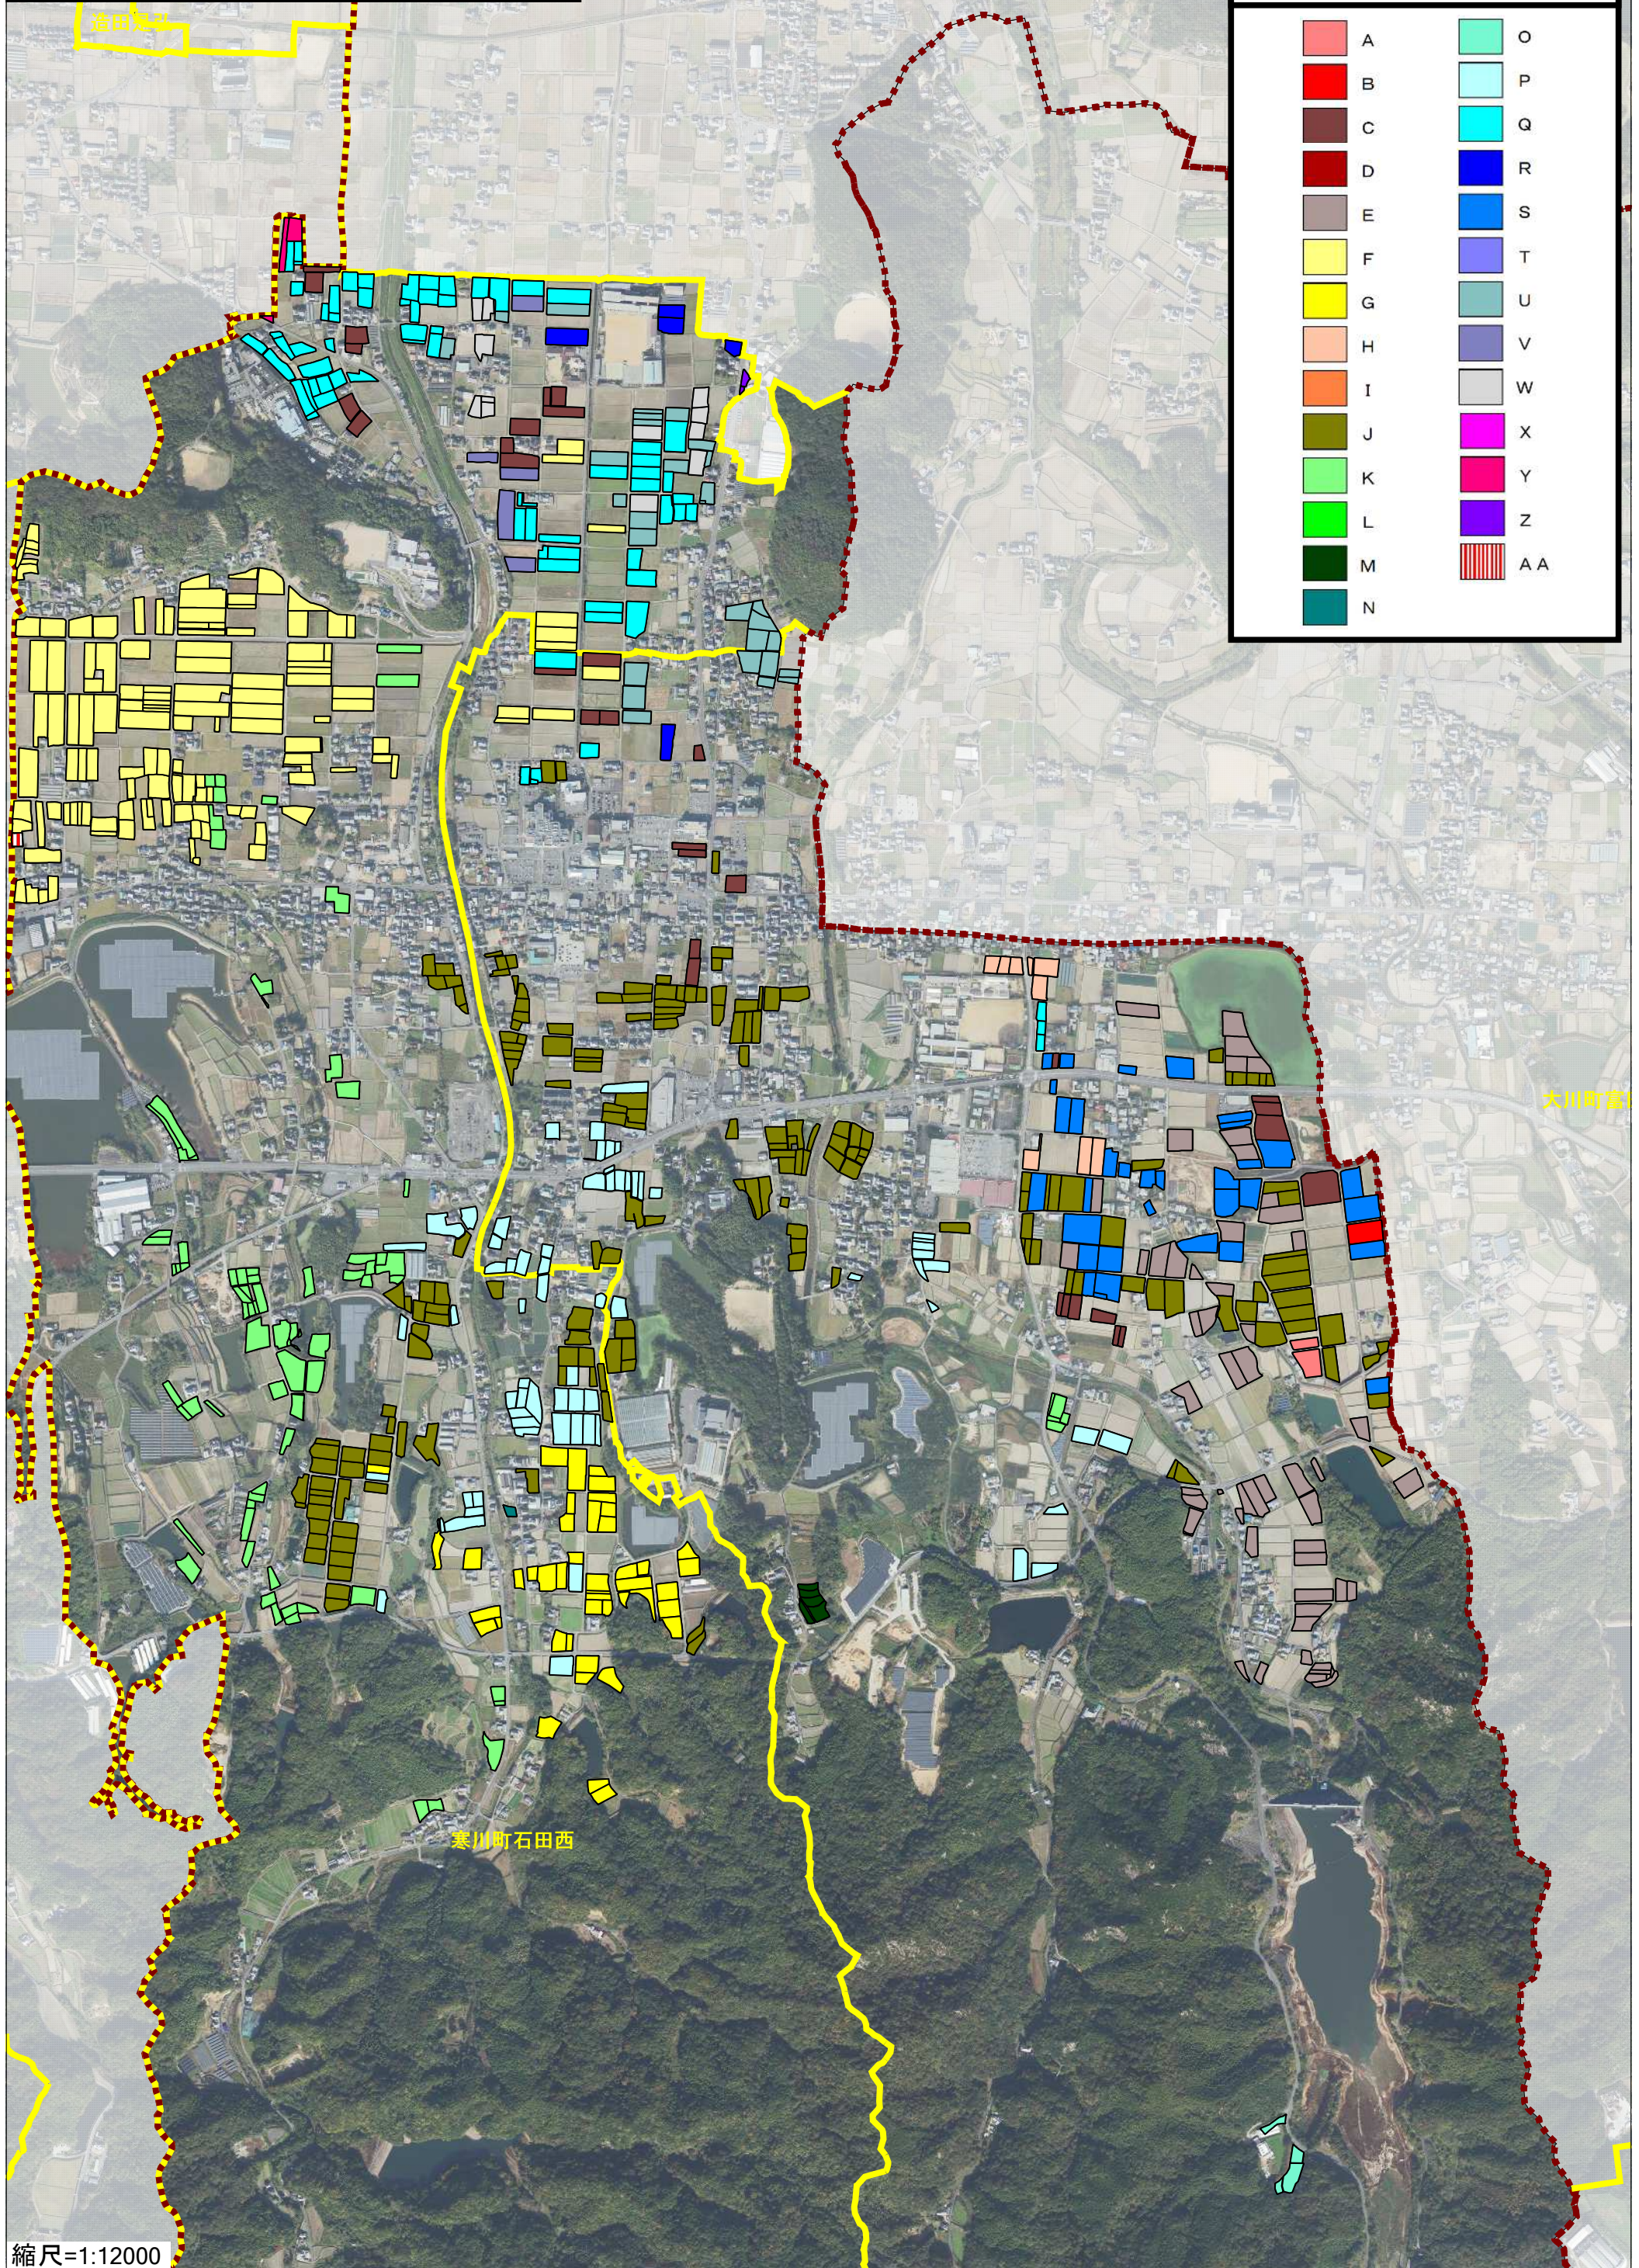

目標地図：石田地区

凡 例	
 A	 O
 B	 P
 C	 Q
 D	 R
 E	 S
 F	 T
 G	 U
 H	 V
 I	 W
 J	 X
 K	 Y
 L	 Z
 M	 AA
 N	

目標地図：石田地区

寒川町石田東

凡 例			
	A		O
	B		P
	C		Q
	D		R
	E		S
	F		T
	G		U
	H		V
	I		W
	J		X
	K		Y
	L		Z
	M		AA
	N		

縮尺=1:12000