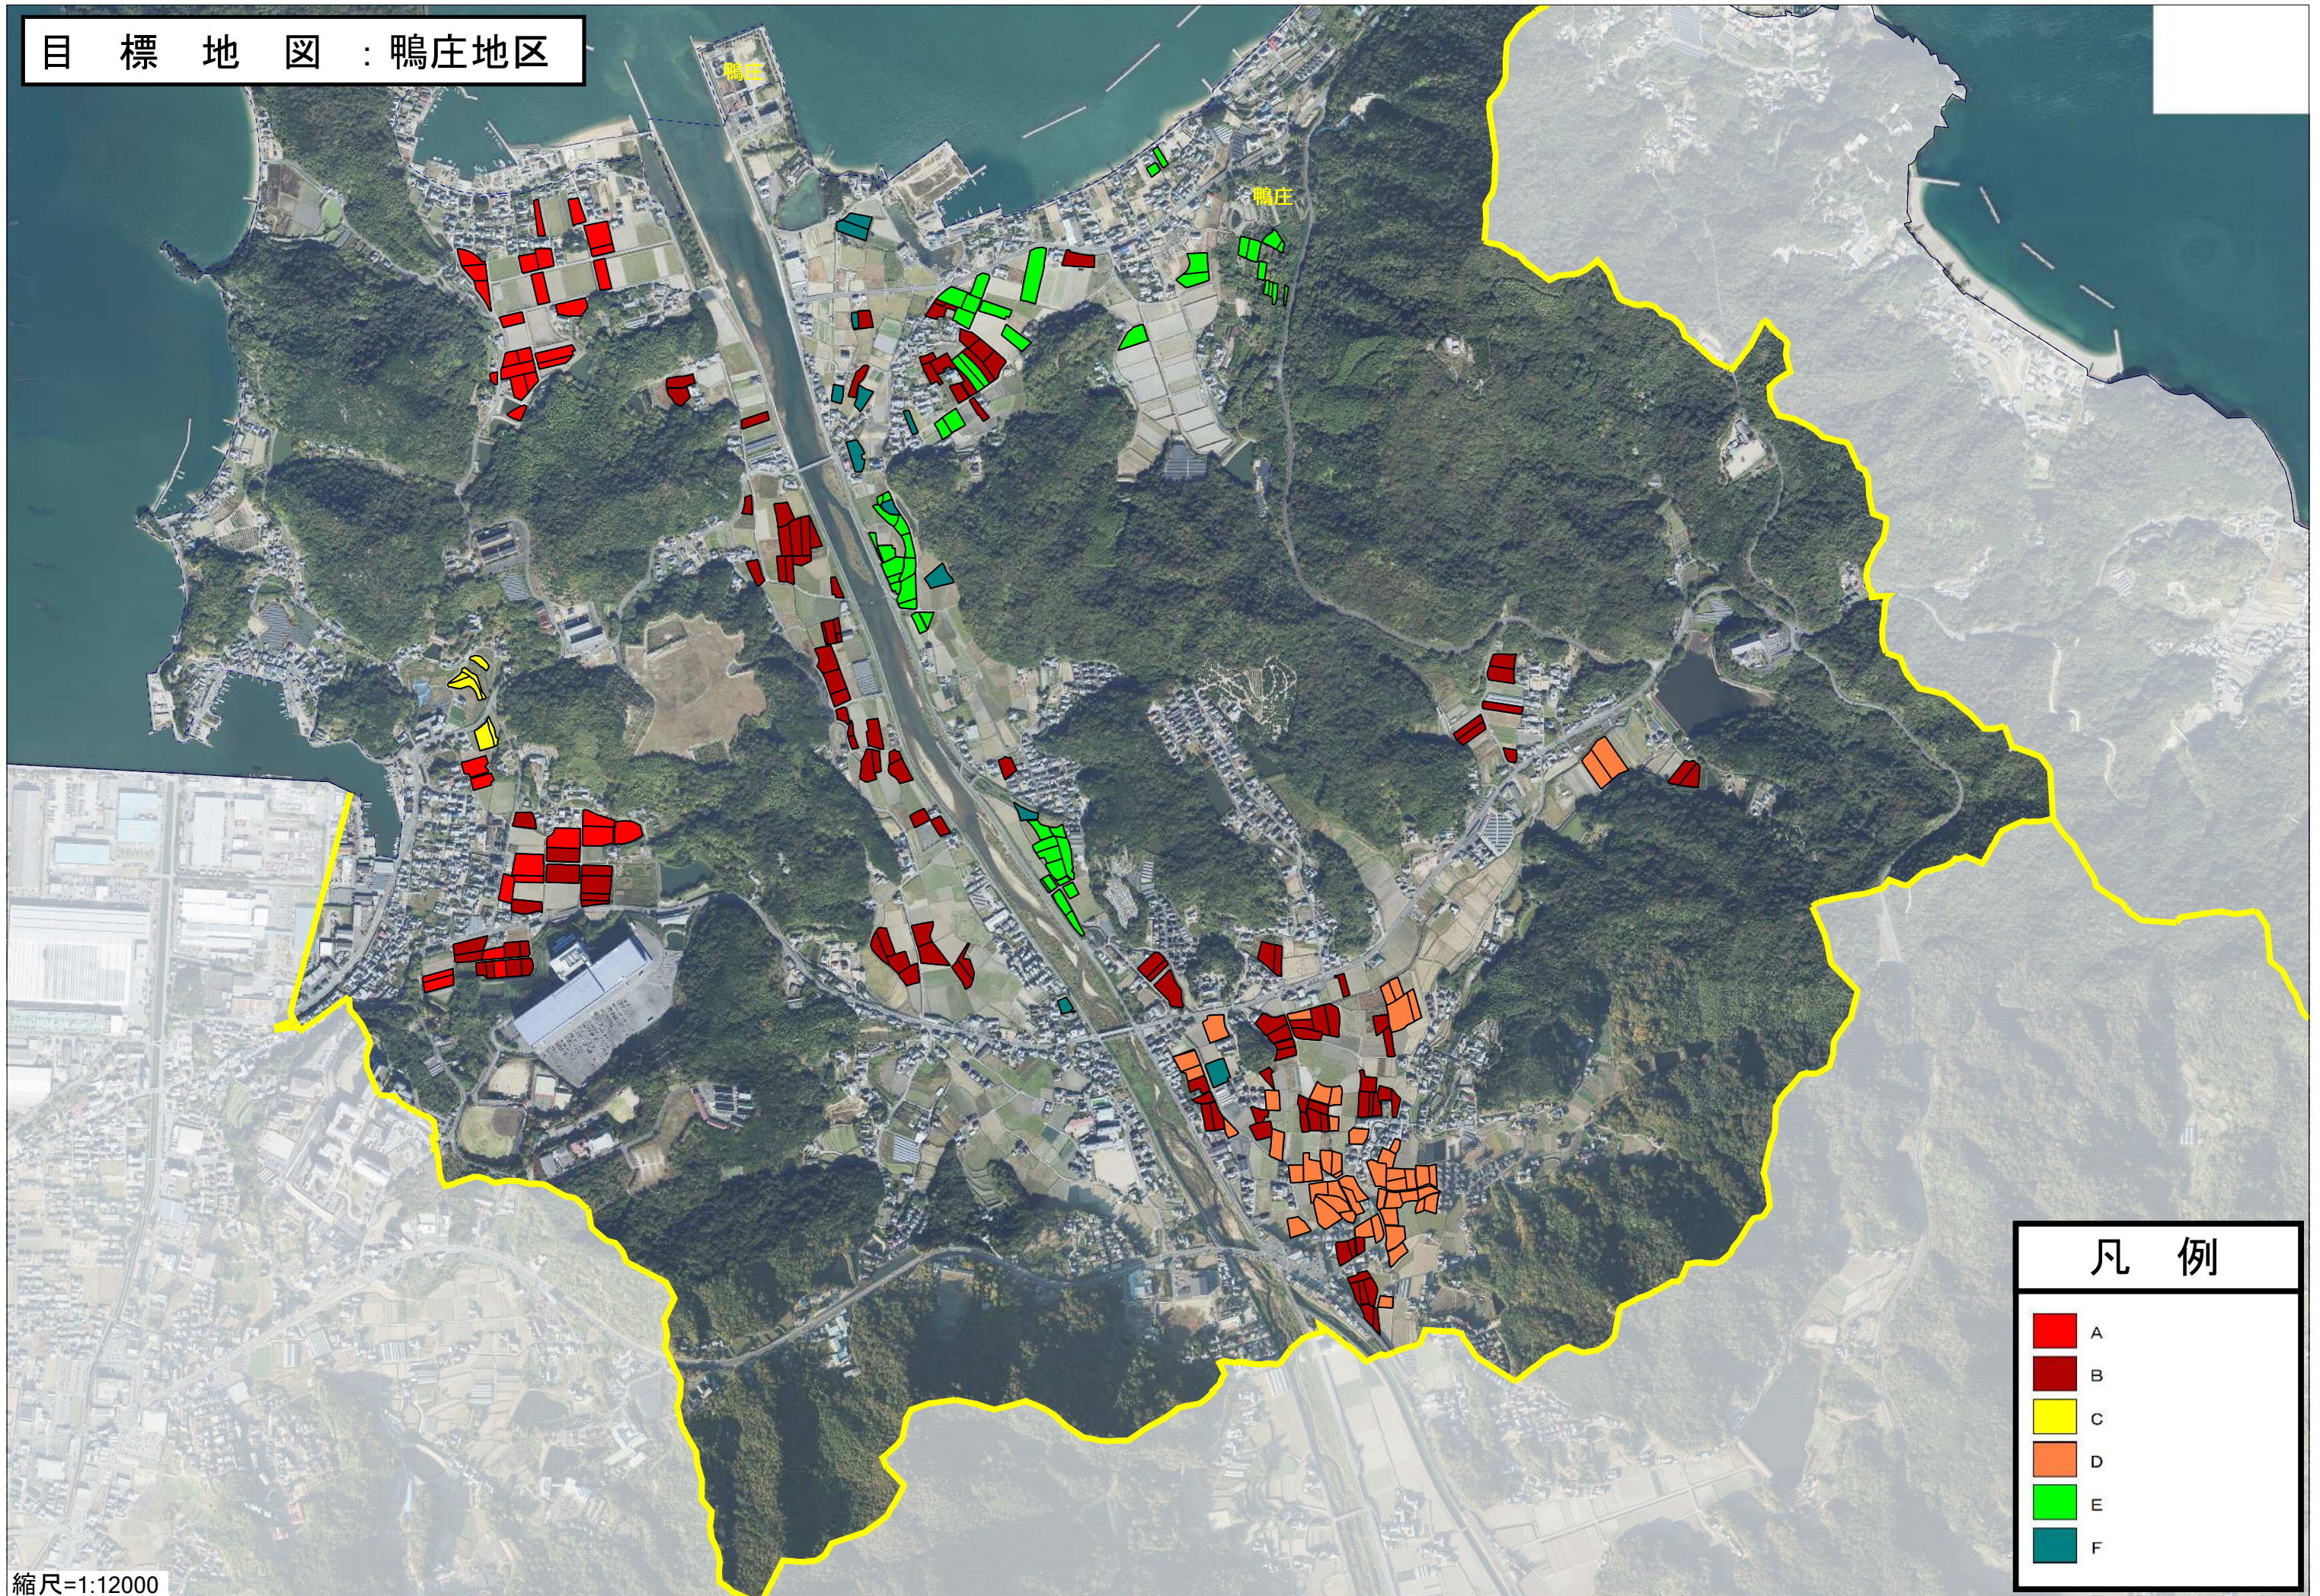

目標地図：鴨庄地区

凡例

	A
	B
	C
	D
	E
	F

縮尺=1:12000

目標地図：鴨庄地区

縮尺=1:12000