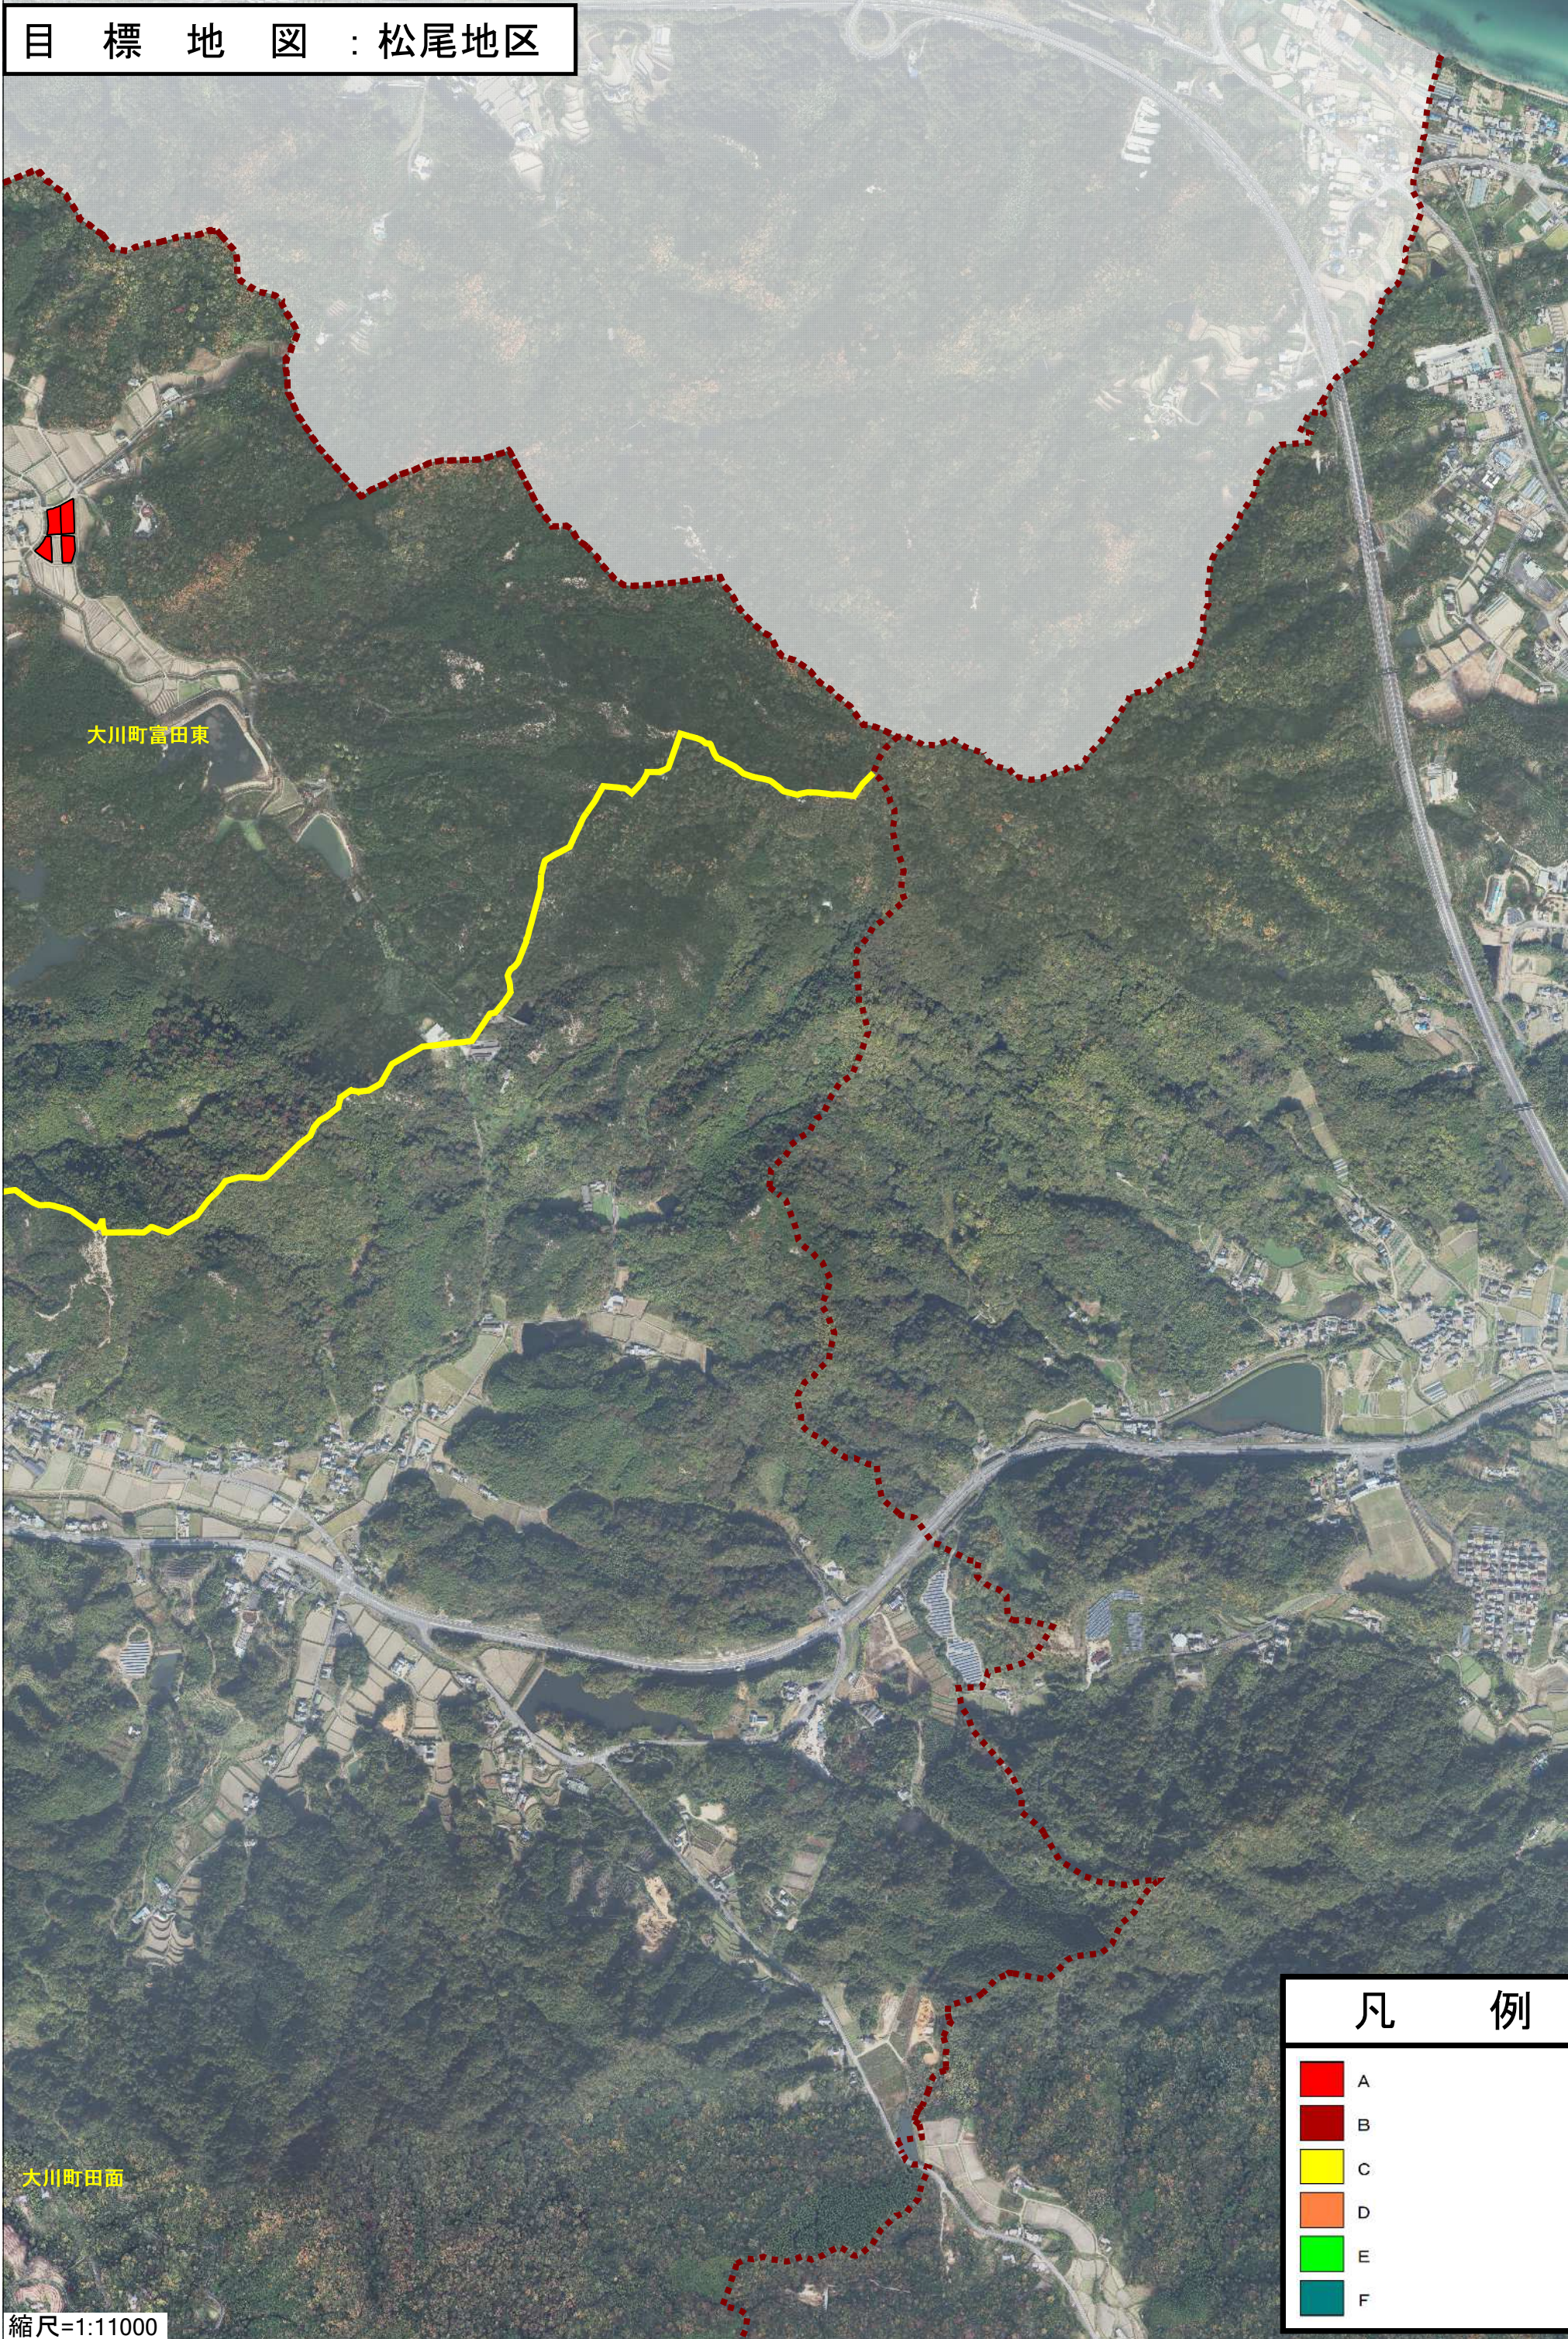

目標地図：松尾地区

凡 例	
	A
	B
	C
	D
	E
	F

縮尺=1:11000

目標地図：松尾地区

大川町富田東

大川町田面

縮尺=1:11000

凡 例	
	A
	B
	C
	D
	E
	F

目標地図：松尾地区

凡 例	
	A
	B
	C
	D
	E
	F

縮尺=1:11000

目標地図：松尾地区

凡 例	
	A
	B
	C
	D
	E
	F