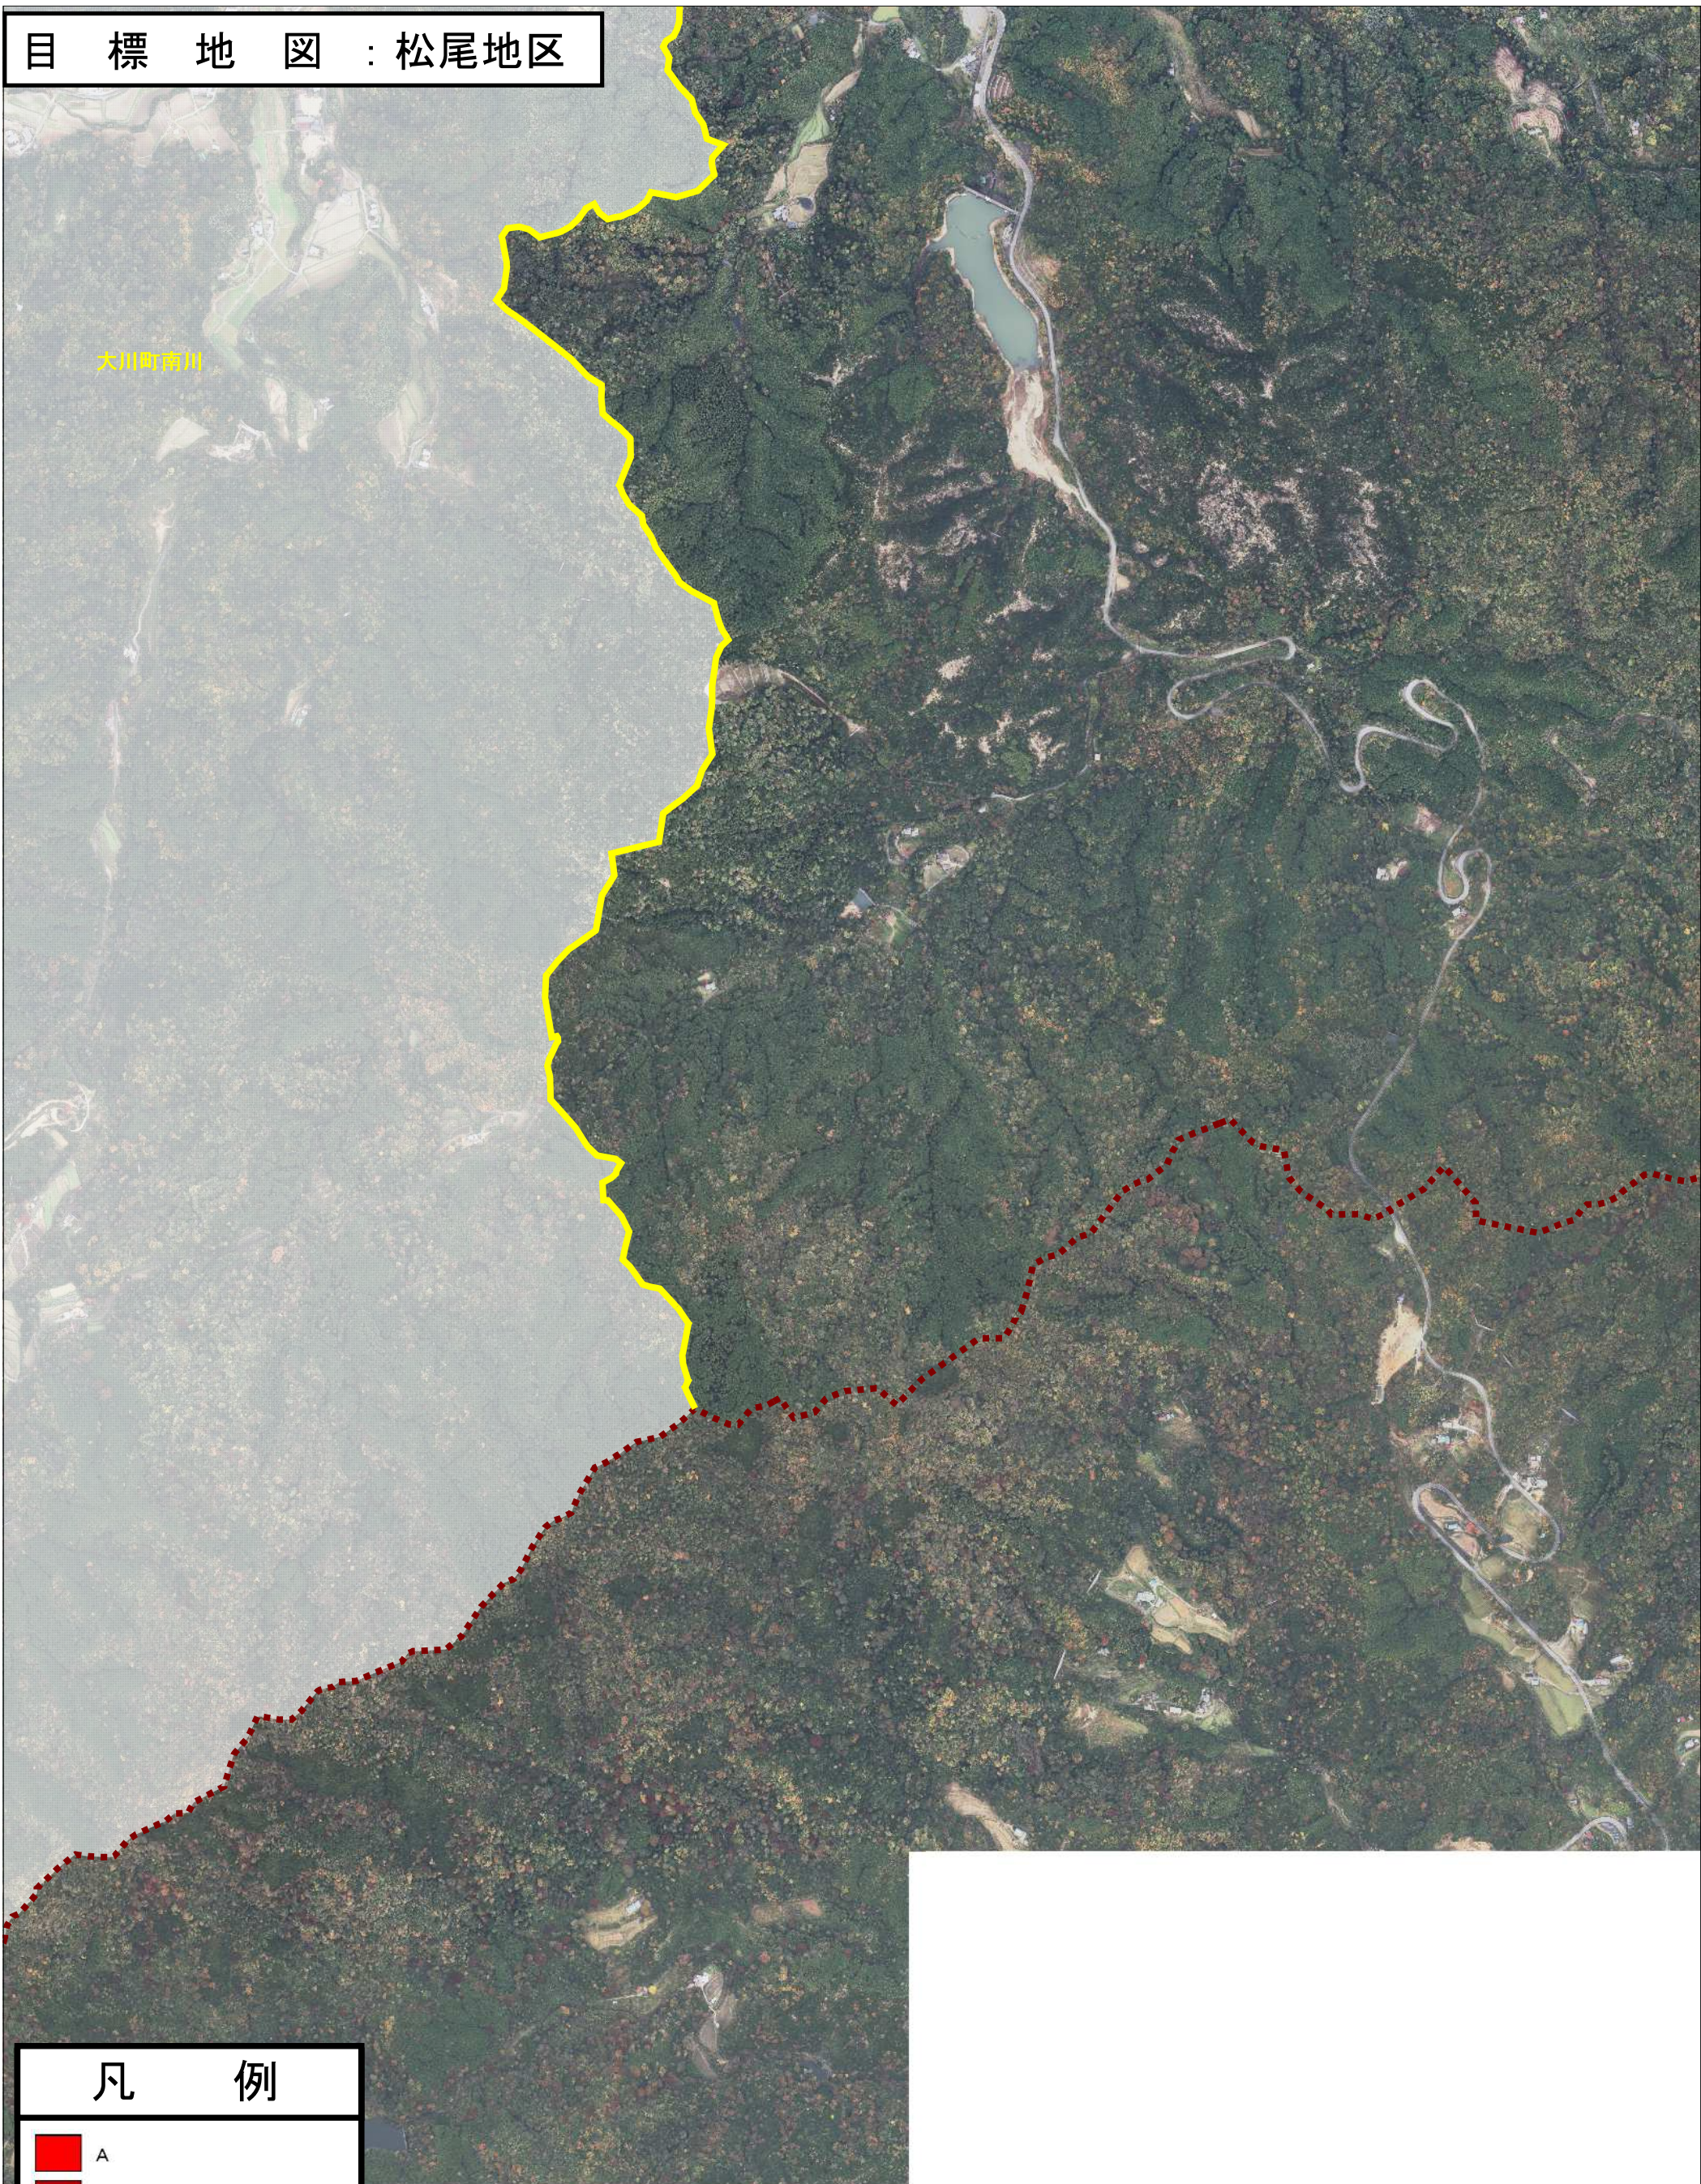

目標地図：松尾地区

凡 例	
	A
	B
	C
	D
	E
	F

縮尺=1:11000

目標地図：松尾地区

大川町富田東

大川町田面

縮尺=1:11000

凡 例	
	A
	B
	C
	D
	E
	F

目標地図：松尾地区

凡 例	
	A
	B
	C
	D
	E
	F

縮尺=1:11000

目標地図：松尾地区

凡 例	
	A
	B
	C
	D
	E
	F