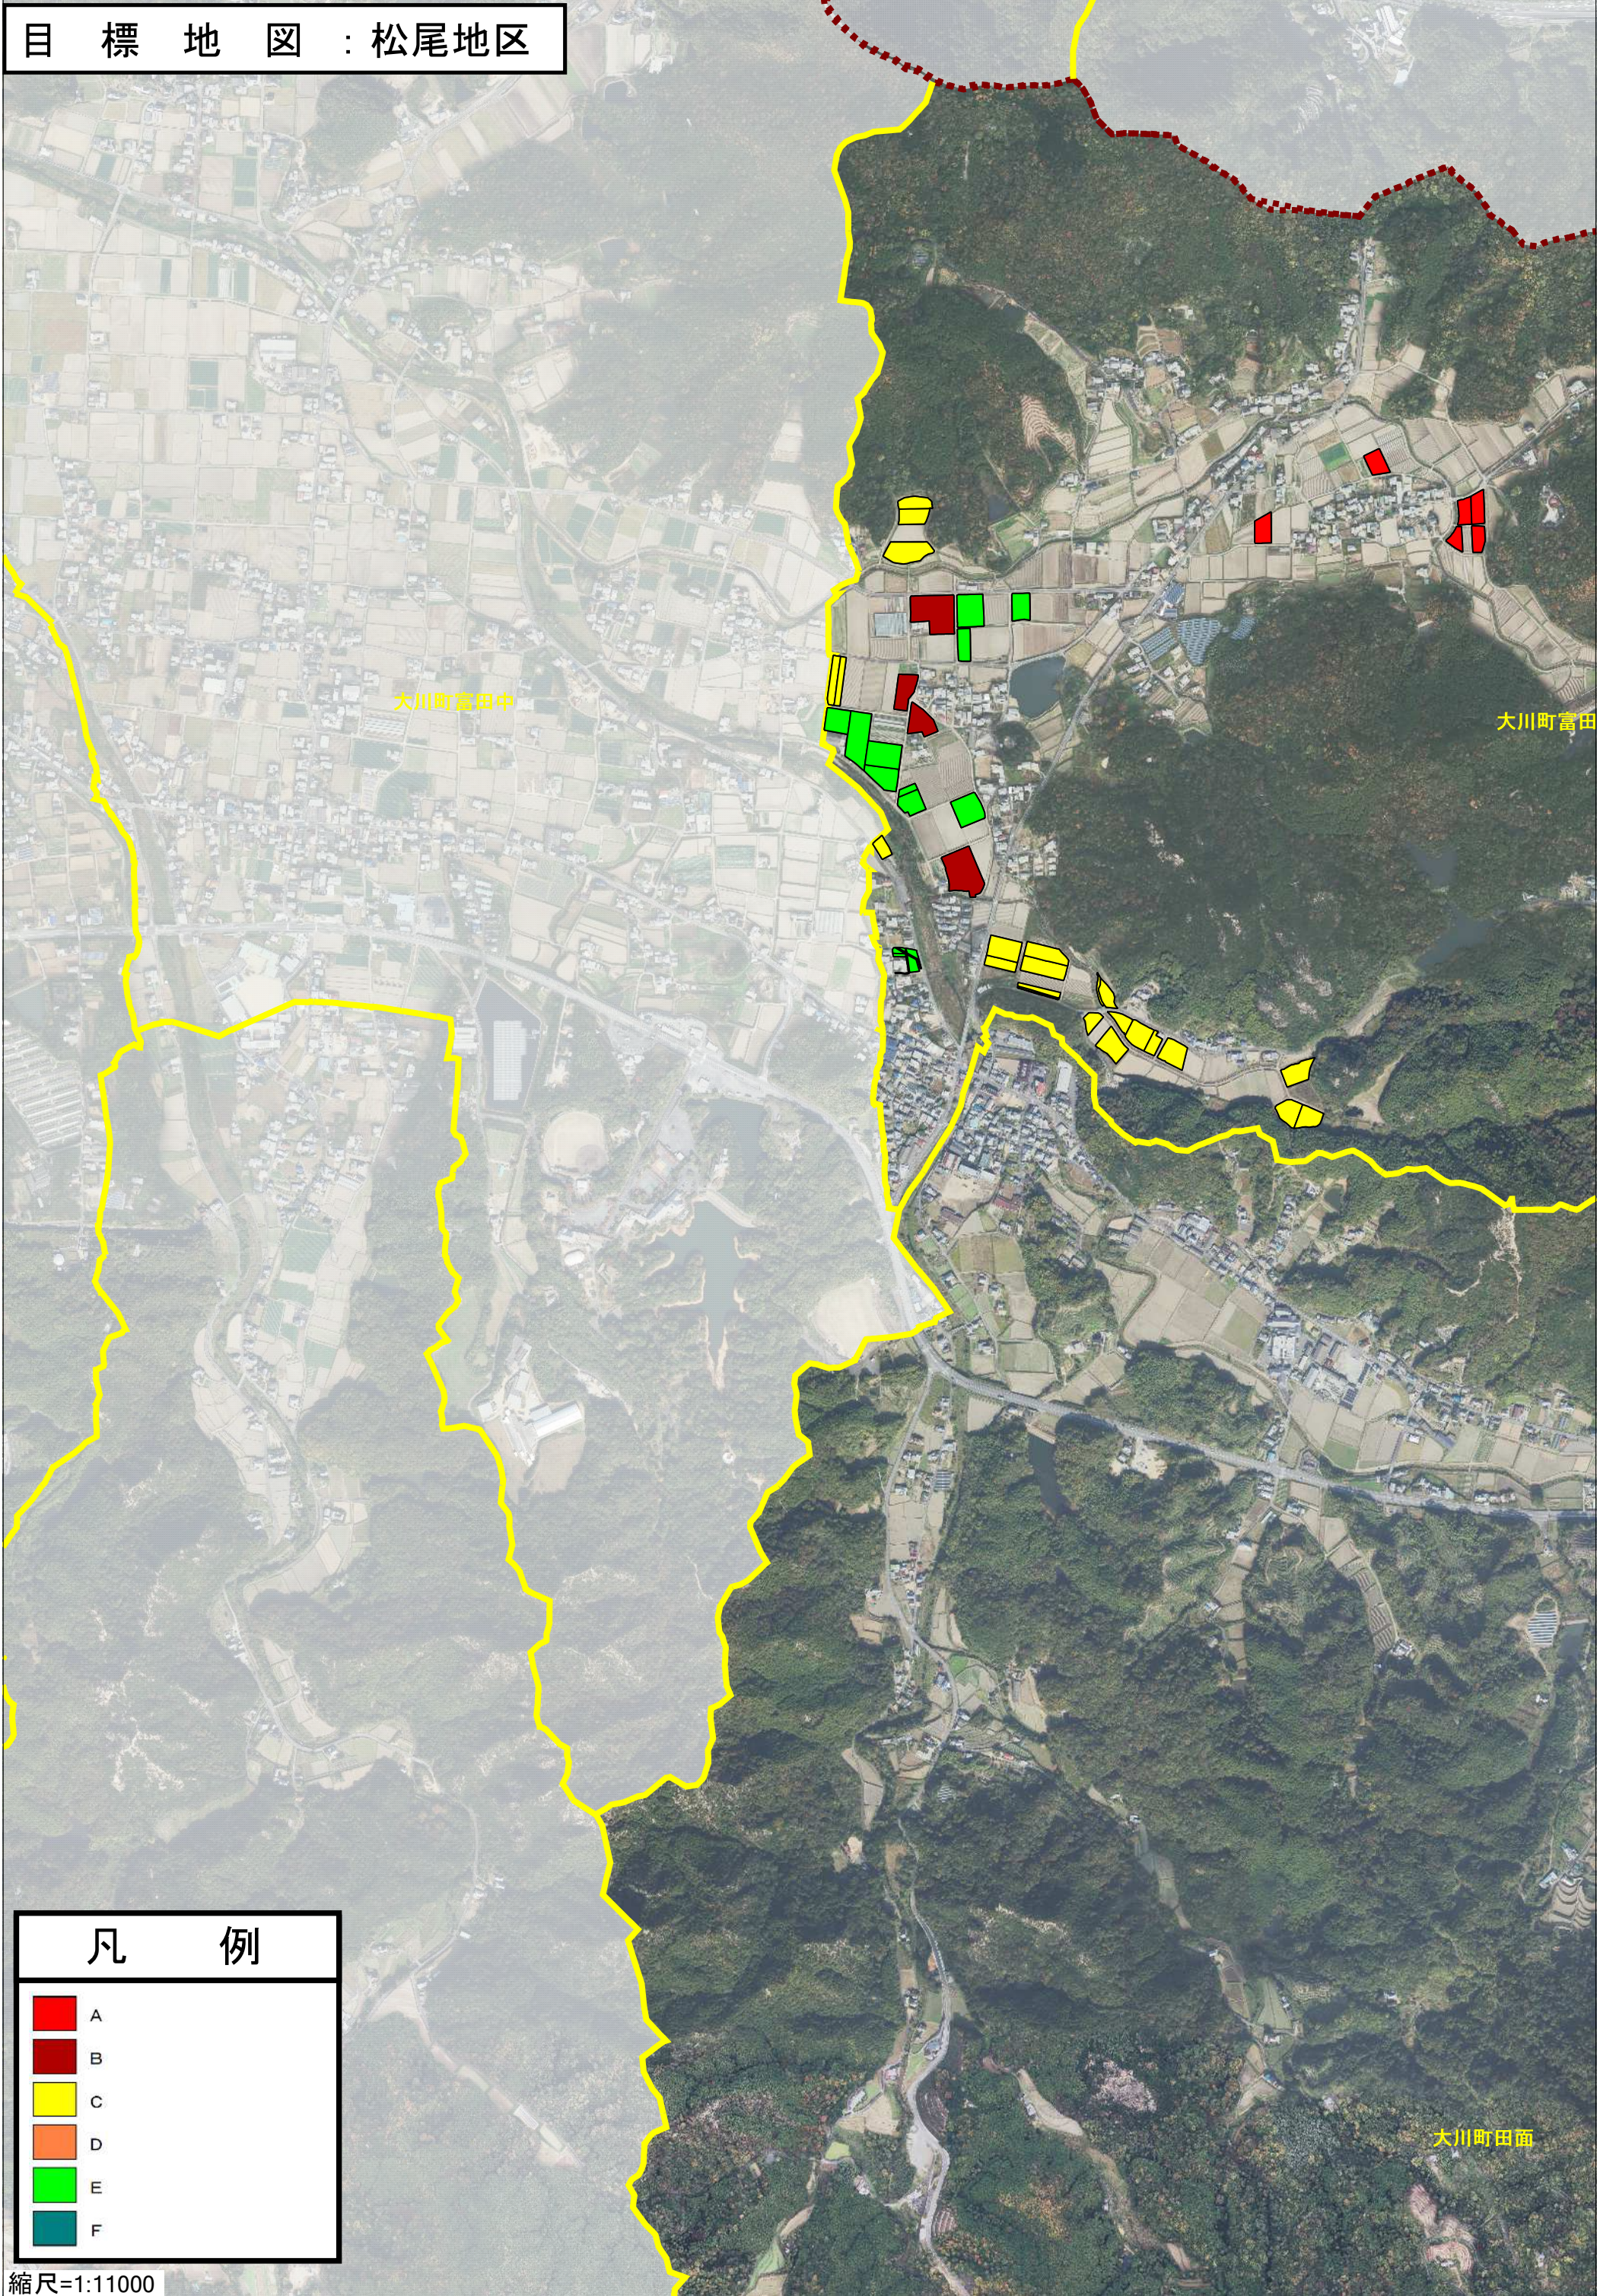

目標地図：松尾地区

凡 例	
	A
	B
	C
	D
	E
	F

縮尺=1:11000

目標地図：松尾地区

大川町富田東

大川町田面

縮尺=1:11000

凡 例	
	A
	B
	C
	D
	E
	F

目標地図：松尾地区

凡 例	
	A
	B
	C
	D
	E
	F

縮尺=1:11000

目標地図：松尾地区

凡 例	
	A
	B
	C
	D
	E
	F