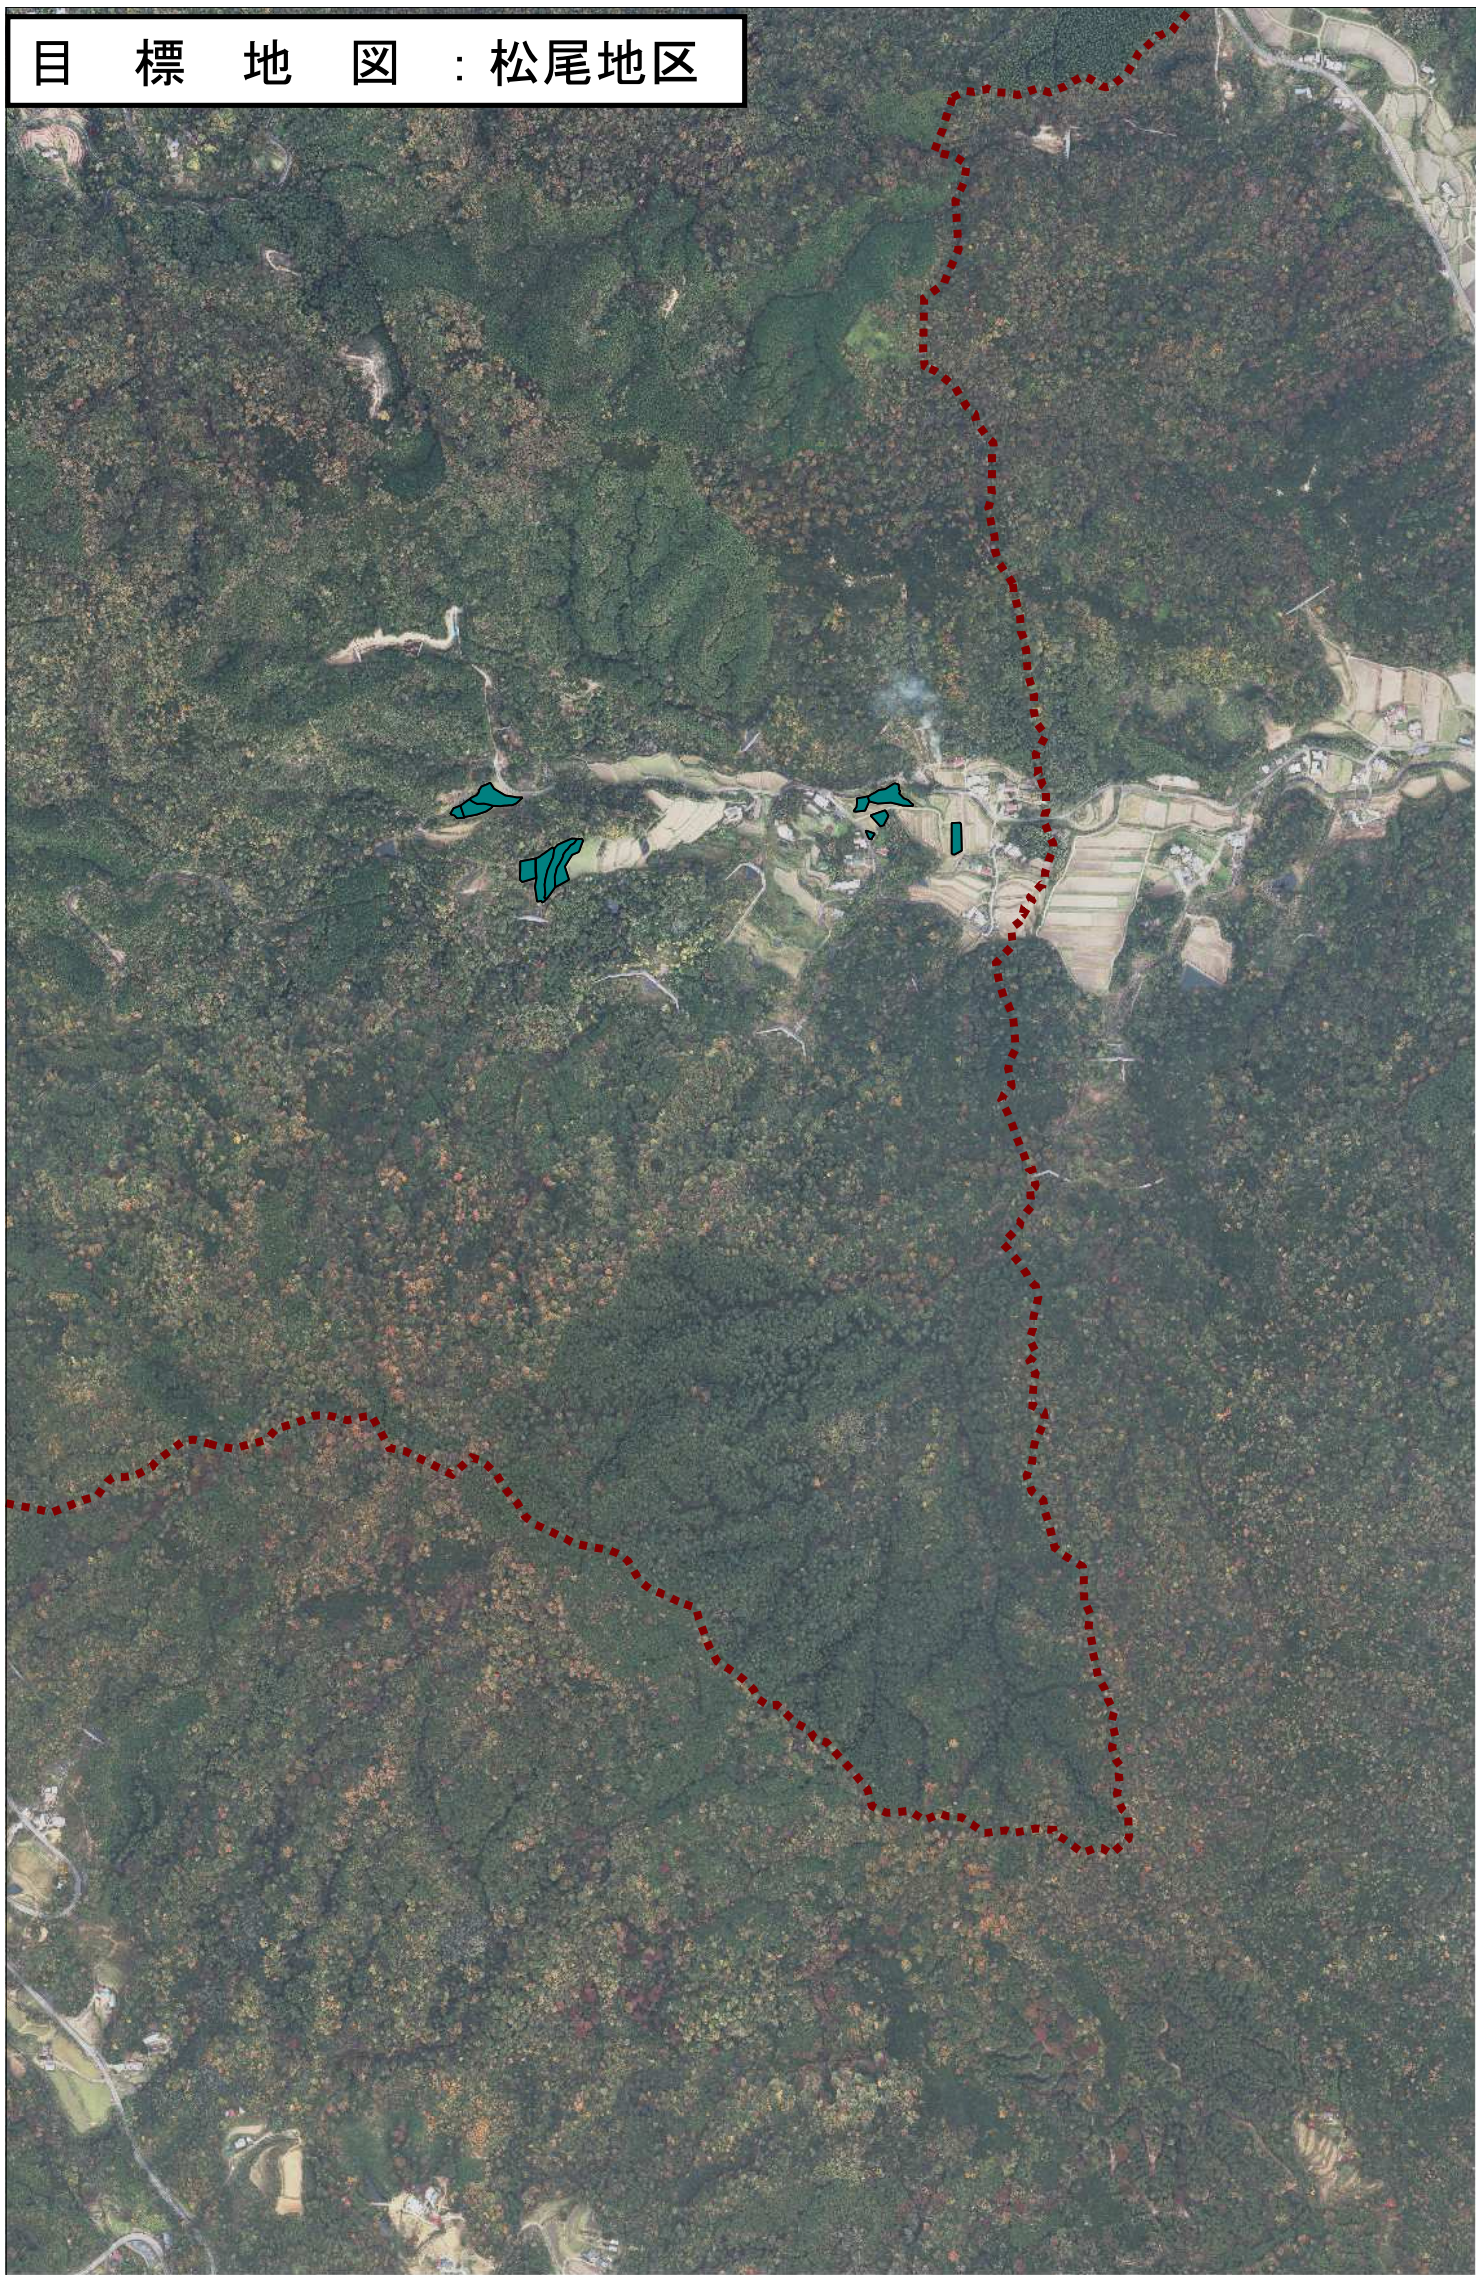

目標地図：松尾地区

凡 例	
	A
	B
	C
	D
	E
	F

縮尺=1:11000

目標地図：松尾地区

大川町富田東

大川町田面

縮尺=1:11000

凡 例	
	A
	B
	C
	D
	E
	F

目標地図：松尾地区

凡 例	
	A
	B
	C
	D
	E
	F

縮尺=1:11000

目標地図：松尾地区

凡 例	
	A
	B
	C
	D
	E
	F