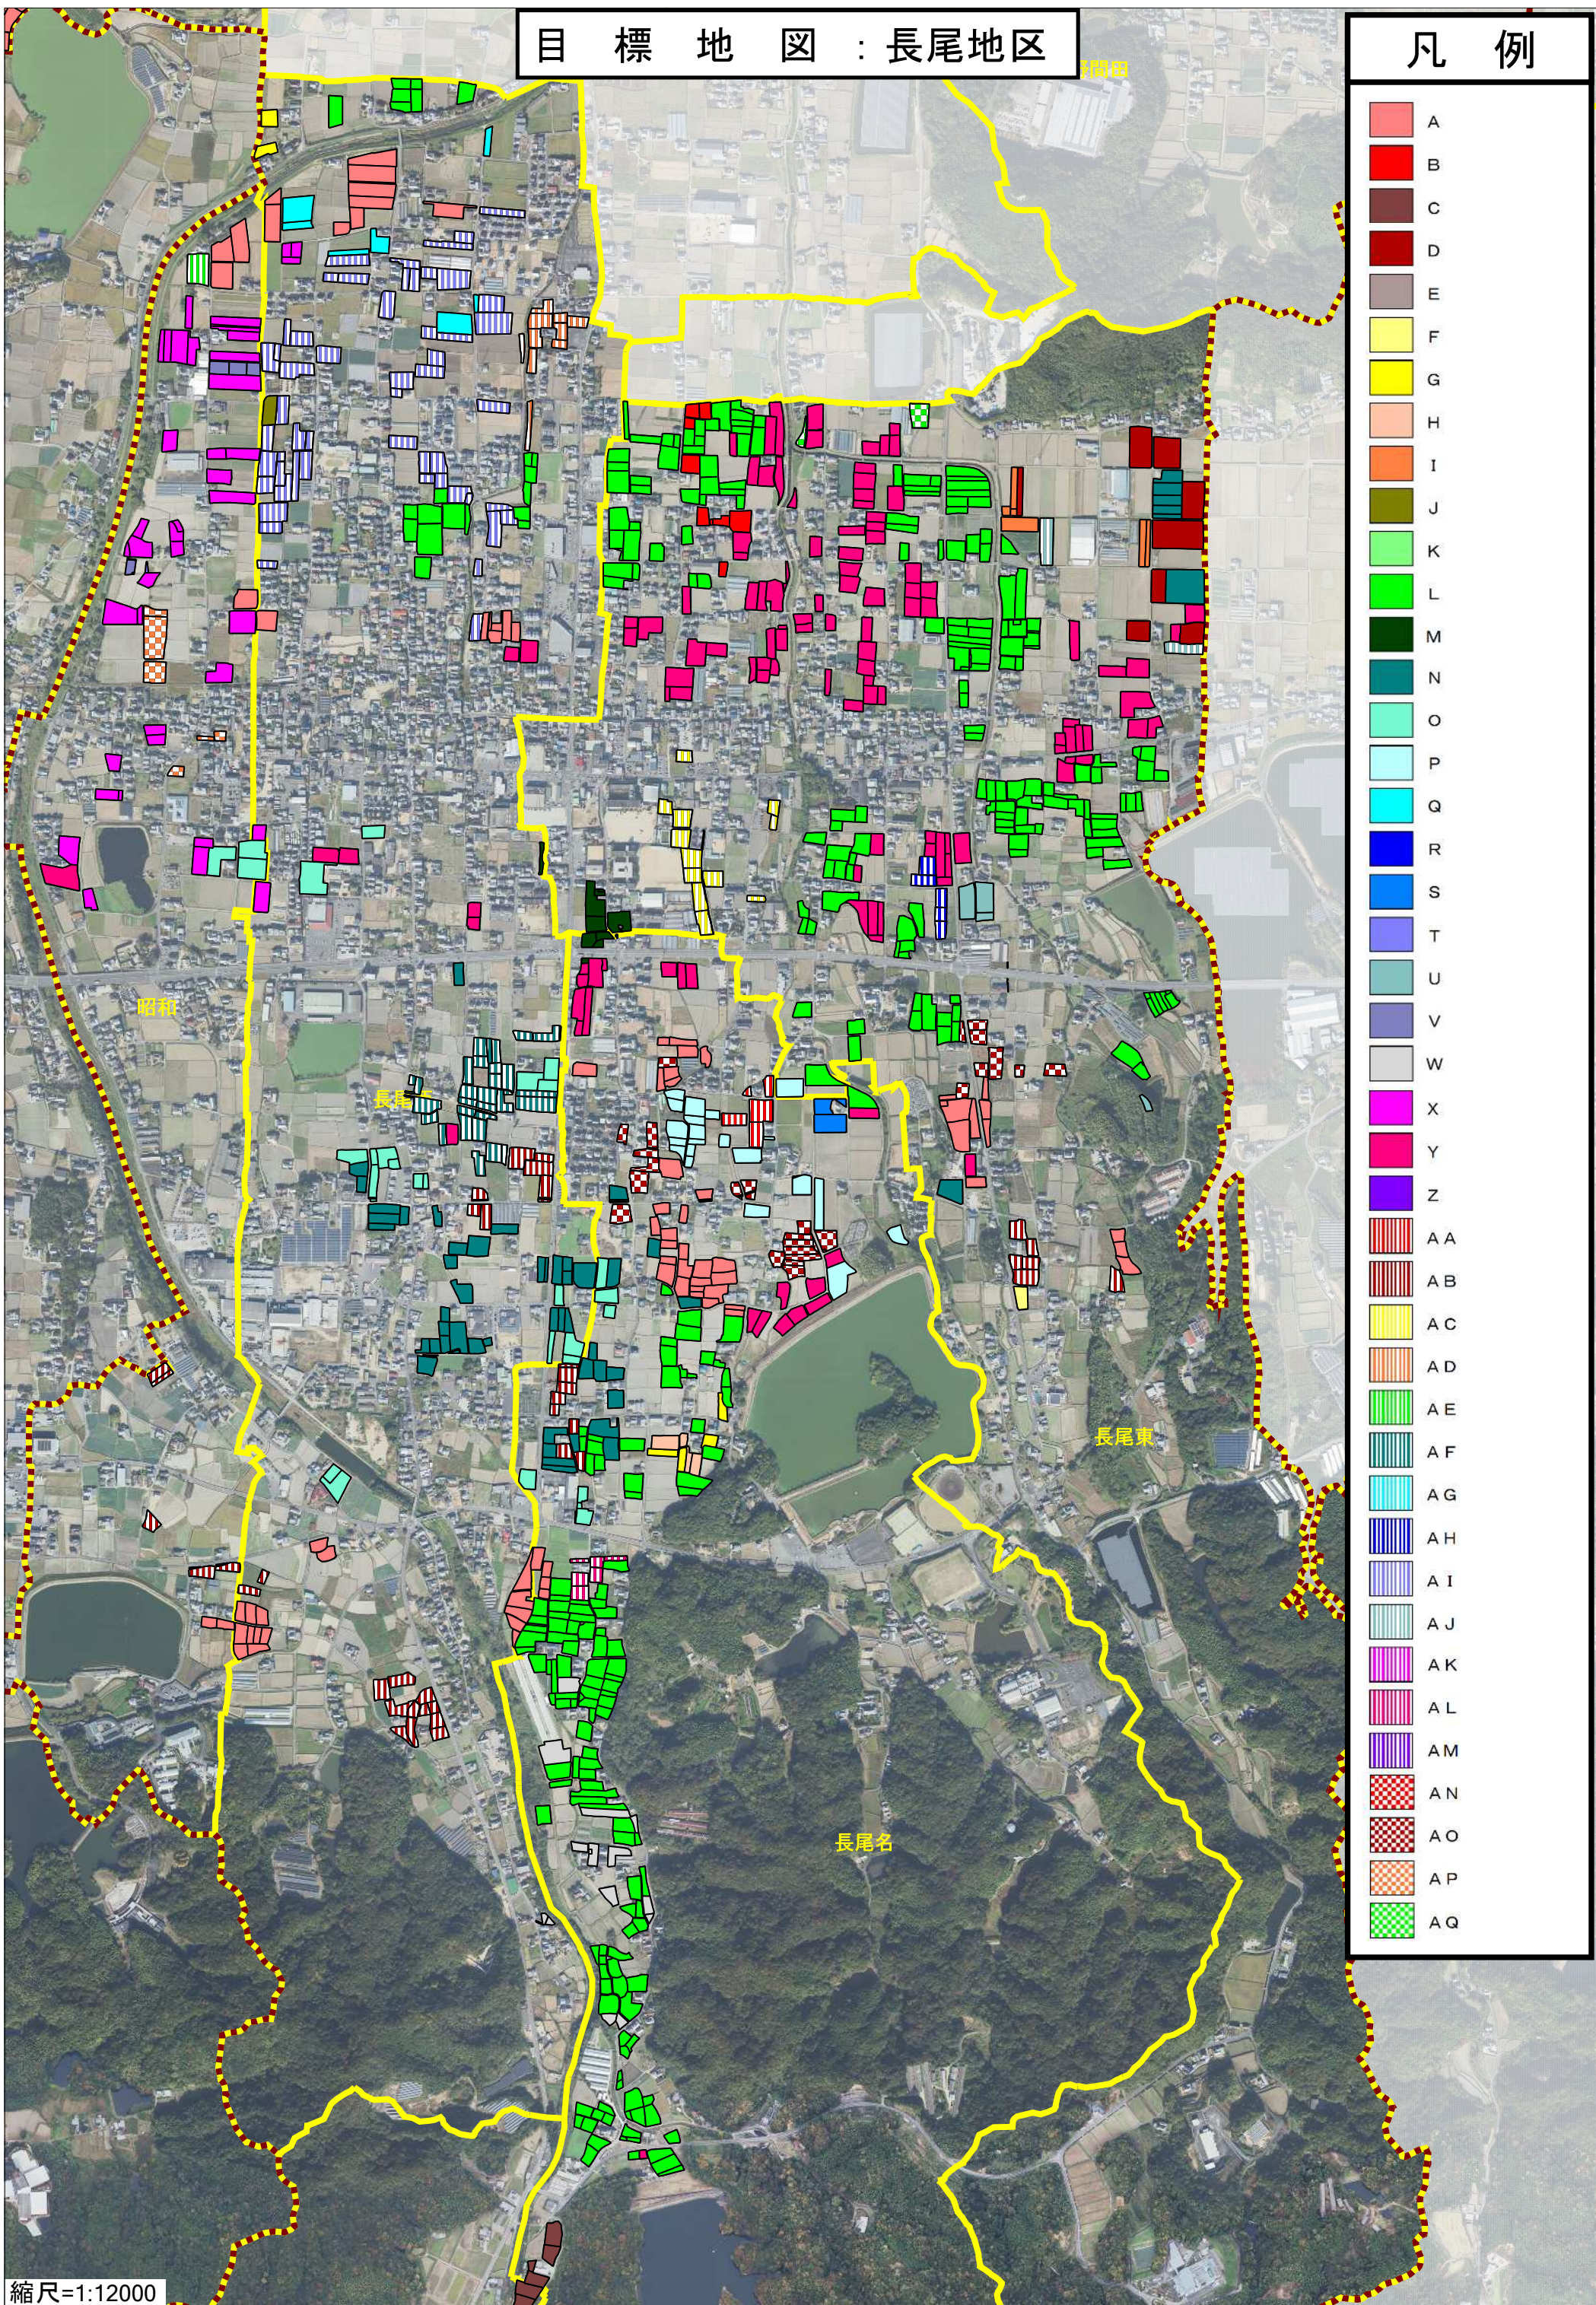

目標地図：長尾地区

凡例

- A
- B
- C
- D
- E
- F
- G
- H
- I
- J
- K
- L
- M
- N
- O
- P
- Q
- R
- S
- T
- U
- V
- W
- X
- Y
- Z
- AA
- AB
- AC
- AD
- AE
- AF
- AG
- AH
- AI
- AJ
- AK
- AL
- AM
- AN
- AO
- AP
- AQ

目標地図：長尾地区

凡例

[Light Red]	A
[Red]	B
[Dark Red]	C
[Dark Red]	D
[Brown]	E
[Yellow]	F
[Yellow]	G
[Light Orange]	H
[Orange]	I
[Olive Green]	J
[Light Green]	K
[Bright Green]	L
[Dark Green]	M
[Teal]	N
[Light Teal]	O
[Light Blue]	P
[Cyan]	Q
[Blue]	R
[Blue]	S
[Purple]	T
[Purple]	V
[Grey]	W
[Magenta]	X
[Pink]	Y
[Purple]	Z
[Red/White Stripes]	AA
[Red/White Stripes]	AB
[Yellow/White Stripes]	AC
[Orange/White Stripes]	AD
[Green/White Stripes]	AE
[Teal/White Stripes]	AF
[Cyan/White Stripes]	AG
[Blue/White Stripes]	AH
[Purple/White Stripes]	AI
[Light Blue/White Stripes]	AJ
[Magenta/White Stripes]	AK
[Pink/White Stripes]	AL
[Purple/White Stripes]	AM
[Red/White Checkered]	AN
[Red/White Checkered]	AO
[Orange/White Checkered]	AP
[Green/White Checkered]	AQ

縮尺=1:12000

目標地図：長尾地区

凡例

- A
- B
- C
- D
- E
- F
- G
- H
- I
- J
- K
- L
- M
- N
- O
- P
- Q
- R
- S
- T
- U
- V
- W
- X
- Y
- Z
- AA
- AB
- AC
- AD
- AE
- AF
- AG
- AH
- AI
- AJ
- AK
- AL
- AM
- AN
- AO
- AP
- AQ

縮尺=1:12000

目標地図：長尾地区

凡例

縮尺=1:12000