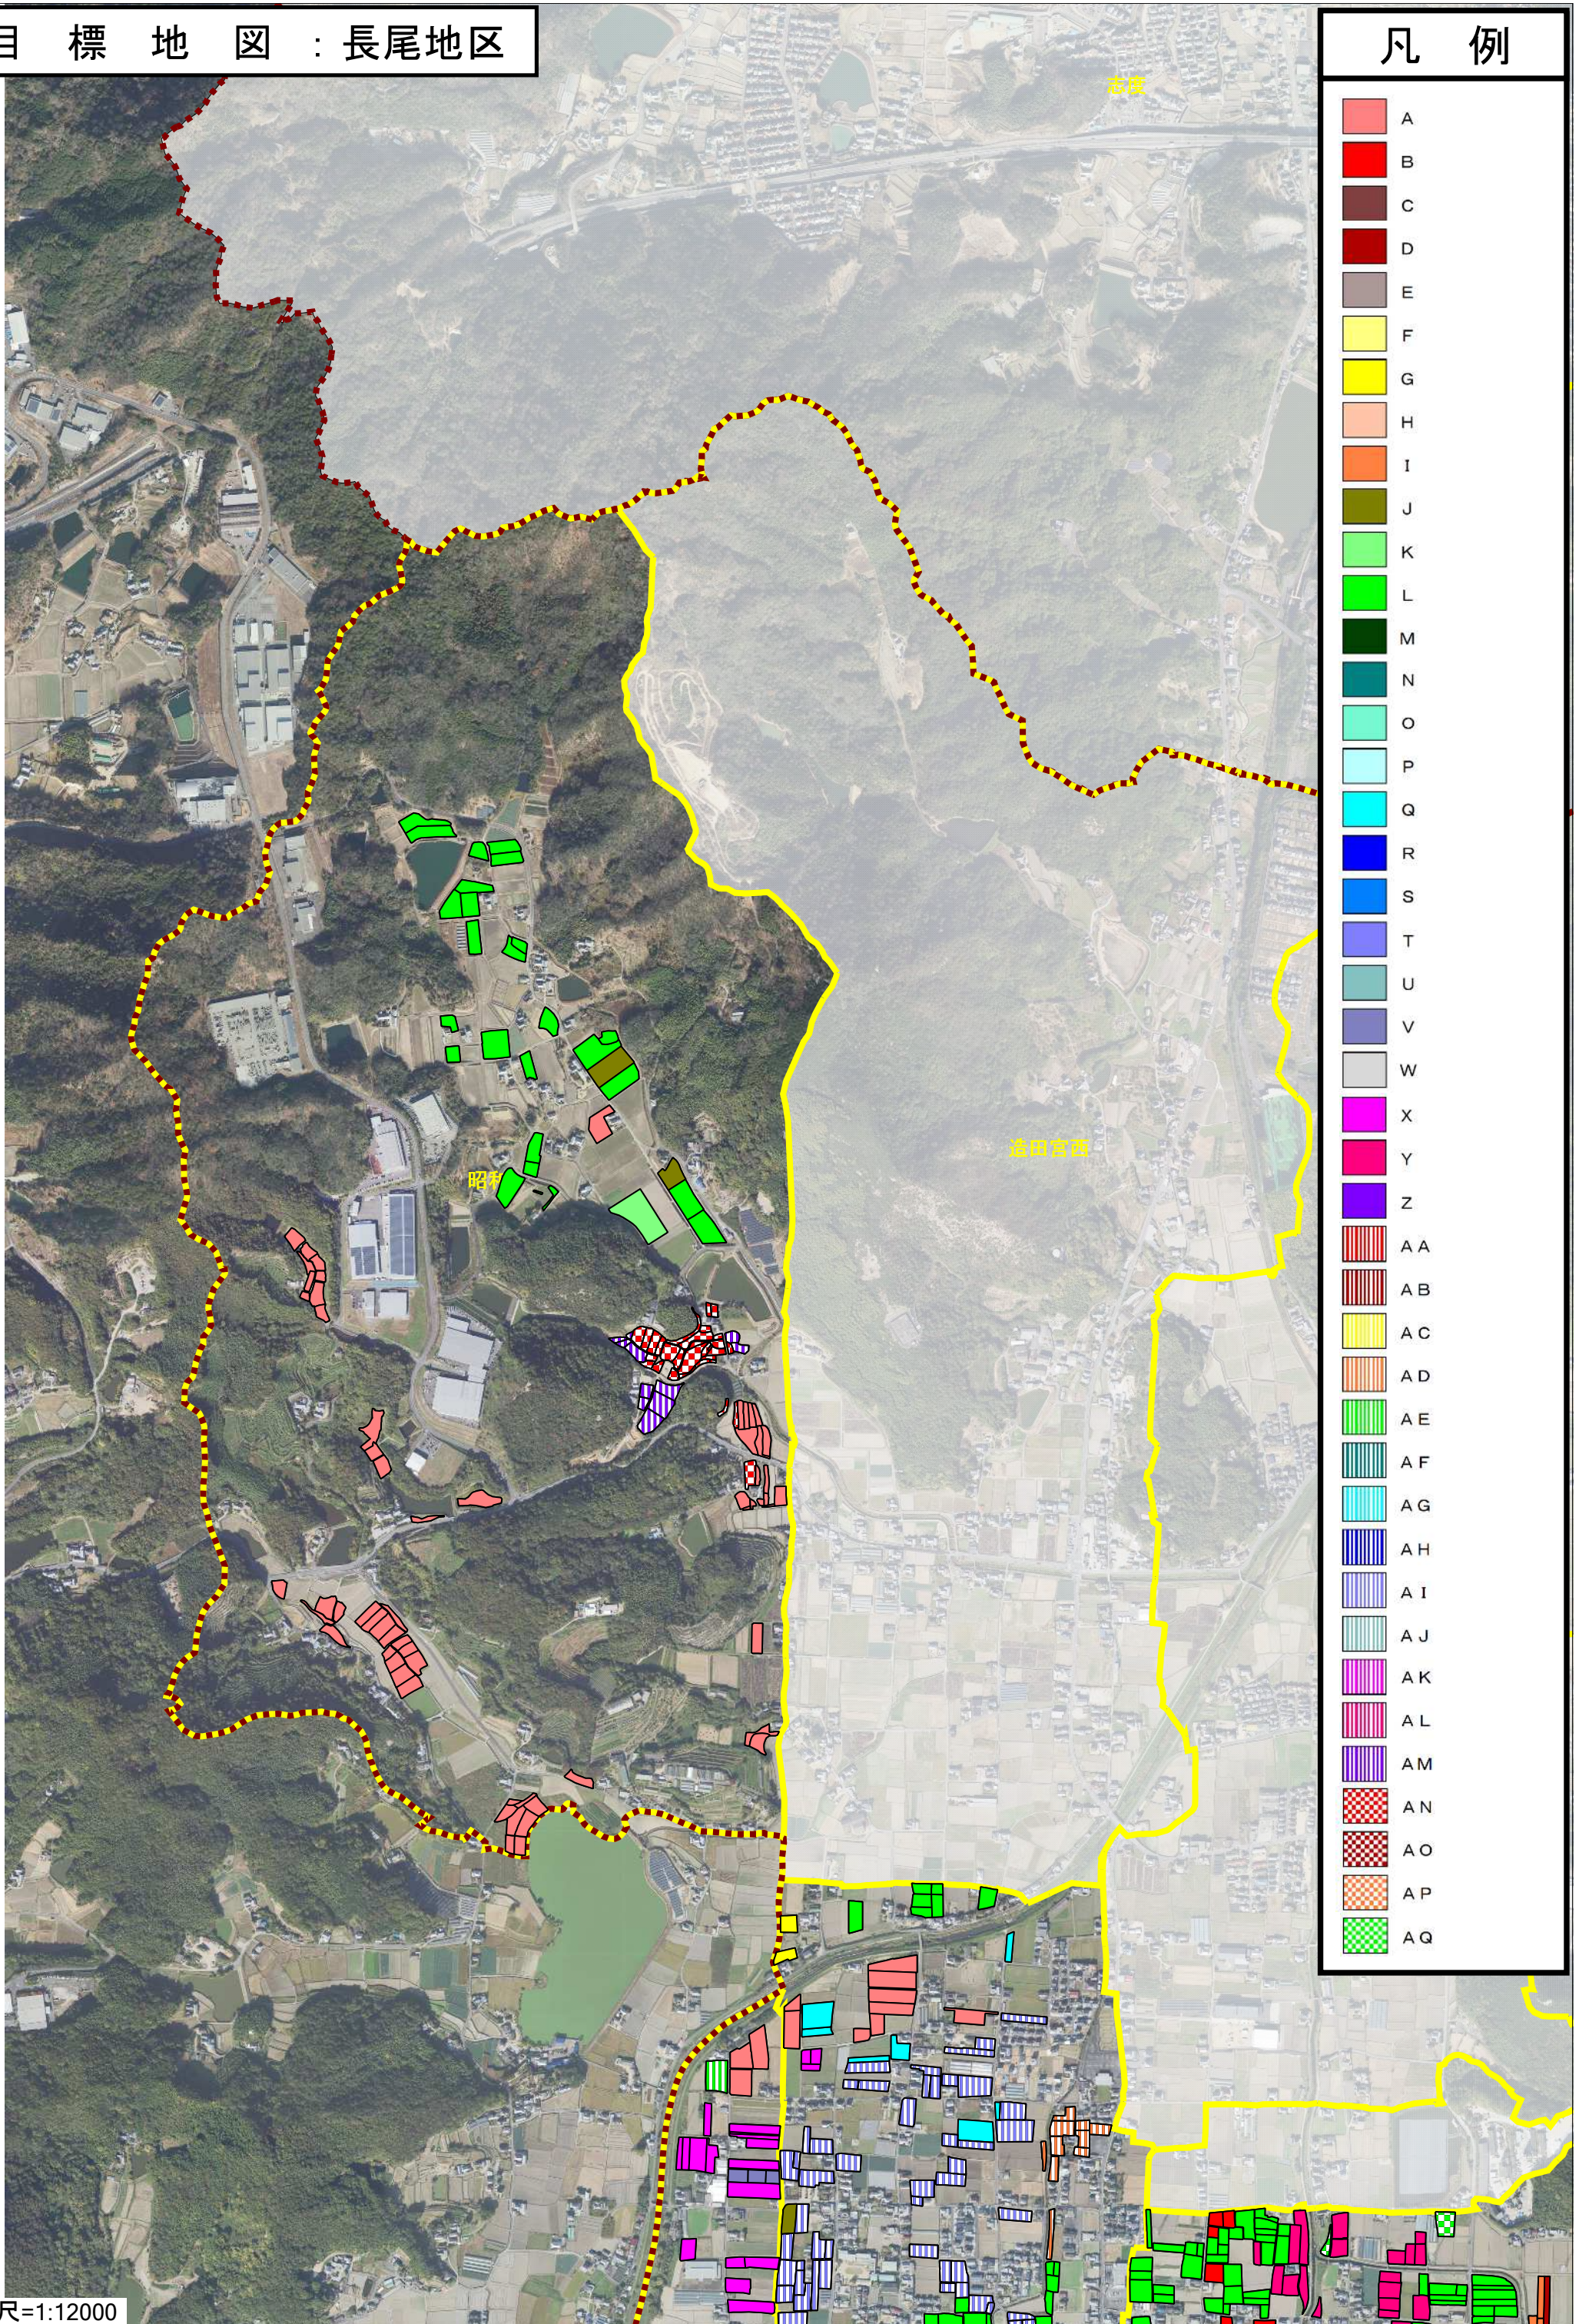

目標地図：長尾地区

凡例

- A
- B
- C
- D
- E
- F
- G
- H
- I
- J
- K
- L
- M
- N
- O
- P
- Q
- R
- S
- T
- U
- V
- W
- X
- Y
- Z
- AA
- AB
- AC
- AD
- AE
- AF
- AG
- AH
- AI
- AJ
- AK
- AL
- AM
- AN
- AO
- AP
- AQ

目標地図：長尾地区

凡例

[Light Red]	A
[Red]	B
[Dark Red]	C
[Dark Red]	D
[Brown]	E
[Yellow]	F
[Yellow]	G
[Light Orange]	H
[Orange]	I
[Olive Green]	J
[Light Green]	K
[Bright Green]	L
[Dark Green]	M
[Teal]	N
[Light Teal]	O
[Light Blue]	P
[Cyan]	Q
[Blue]	R
[Blue]	S
[Purple]	T
[Purple]	V
[Grey]	W
[Magenta]	X
[Pink]	Y
[Purple]	Z
[Red/White Stripes]	AA
[Red/White Stripes]	AB
[Yellow/White Stripes]	AC
[Orange/White Stripes]	AD
[Green/White Stripes]	AE
[Teal/White Stripes]	AF
[Cyan/White Stripes]	AG
[Blue/White Stripes]	AH
[Purple/White Stripes]	AI
[Light Blue/White Stripes]	AJ
[Magenta/White Stripes]	AK
[Pink/White Stripes]	AL
[Purple/White Stripes]	AM
[Red/White Checkered]	AN
[Red/White Checkered]	AO
[Orange/White Checkered]	AP
[Green/White Checkered]	AQ

縮尺=1:12000

目標地図：長尾地区

凡例

- A
- B
- C
- D
- E
- F
- G
- H
- I
- J
- K
- L
- M
- N
- O
- P
- Q
- R
- S
- T
- U
- V
- W
- X
- Y
- Z
- AA
- AB
- AC
- AD
- AE
- AF
- AG
- AH
- AI
- AJ
- AK
- AL
- AM
- AN
- AO
- AP
- AQ

縮尺=1:12000

目標地図：長尾地区

凡例

縮尺=1:12000