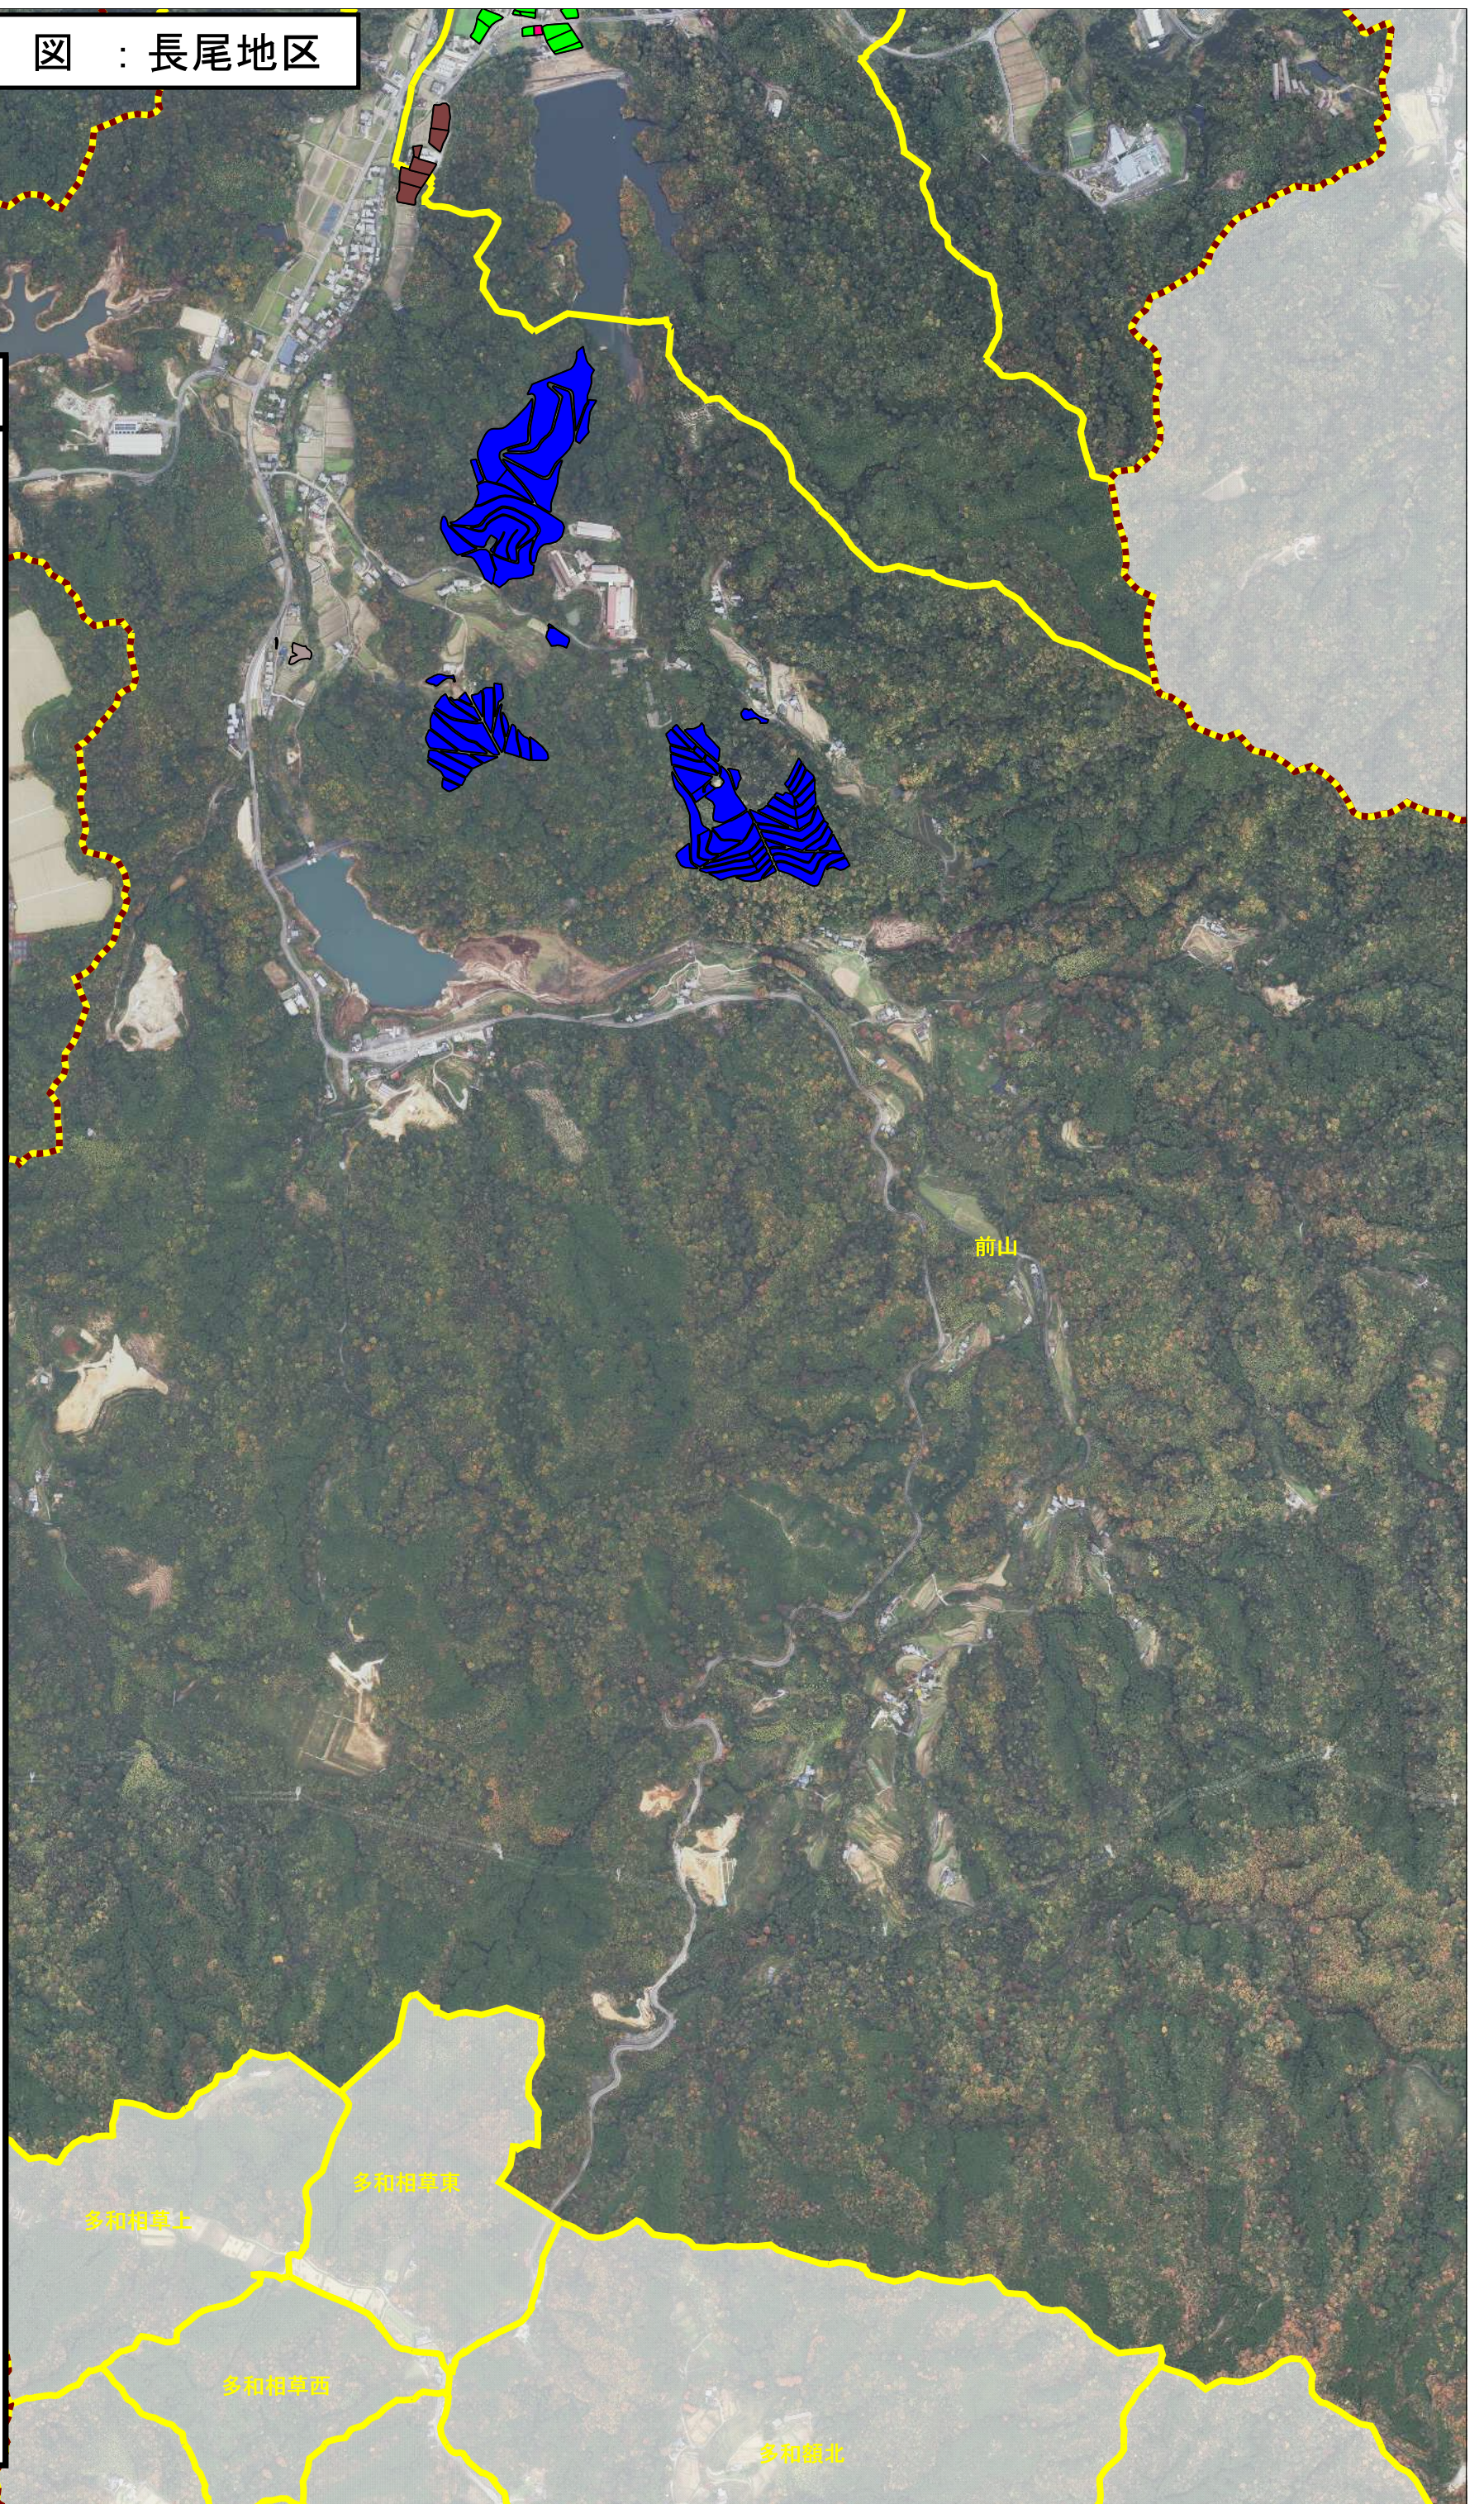

目標地図：長尾地区

凡例

- A
- B
- C
- D
- E
- F
- G
- H
- I
- J
- K
- L
- M
- N
- O
- P
- Q
- R
- S
- T
- U
- V
- W
- X
- Y
- Z
- AA
- AB
- AC
- AD
- AE
- AF
- AG
- AH
- AI
- AJ
- AK
- AL
- AM
- AN
- AO
- AP
- AQ

目標地図：長尾地区

凡例

[Light Red]	A
[Red]	B
[Dark Red]	C
[Dark Red]	D
[Brown]	E
[Yellow]	F
[Yellow]	G
[Light Orange]	H
[Orange]	I
[Olive Green]	J
[Light Green]	K
[Bright Green]	L
[Dark Green]	M
[Teal]	N
[Light Teal]	O
[Light Blue]	P
[Cyan]	Q
[Blue]	R
[Blue]	S
[Purple]	T
[Purple]	V
[Grey]	W
[Magenta]	X
[Pink]	Y
[Purple]	Z
[Red/White Stripes]	AA
[Red/White Stripes]	AB
[Yellow/White Stripes]	AC
[Orange/White Stripes]	AD
[Green/White Stripes]	AE
[Teal/White Stripes]	AF
[Cyan/White Stripes]	AG
[Blue/White Stripes]	AH
[Purple/White Stripes]	AI
[Light Blue/White Stripes]	AJ
[Magenta/White Stripes]	AK
[Pink/White Stripes]	AL
[Purple/White Stripes]	AM
[Red/White Checkered]	AN
[Red/White Checkered]	AO
[Orange/White Checkered]	AP
[Green/White Checkered]	AQ

縮尺=1:12000

目標地図：長尾地区

凡例

- A
- B
- C
- D
- E
- F
- G
- H
- I
- J
- K
- L
- M
- N
- O
- P
- Q
- R
- S
- T
- U
- V
- W
- X
- Y
- Z
- AA
- AB
- AC
- AD
- AE
- AF
- AG
- AH
- AI
- AJ
- AK
- AL
- AM
- AN
- AO
- AP
- AQ

縮尺=1:12000

目標地図：長尾地区

凡例

縮尺=1:12000