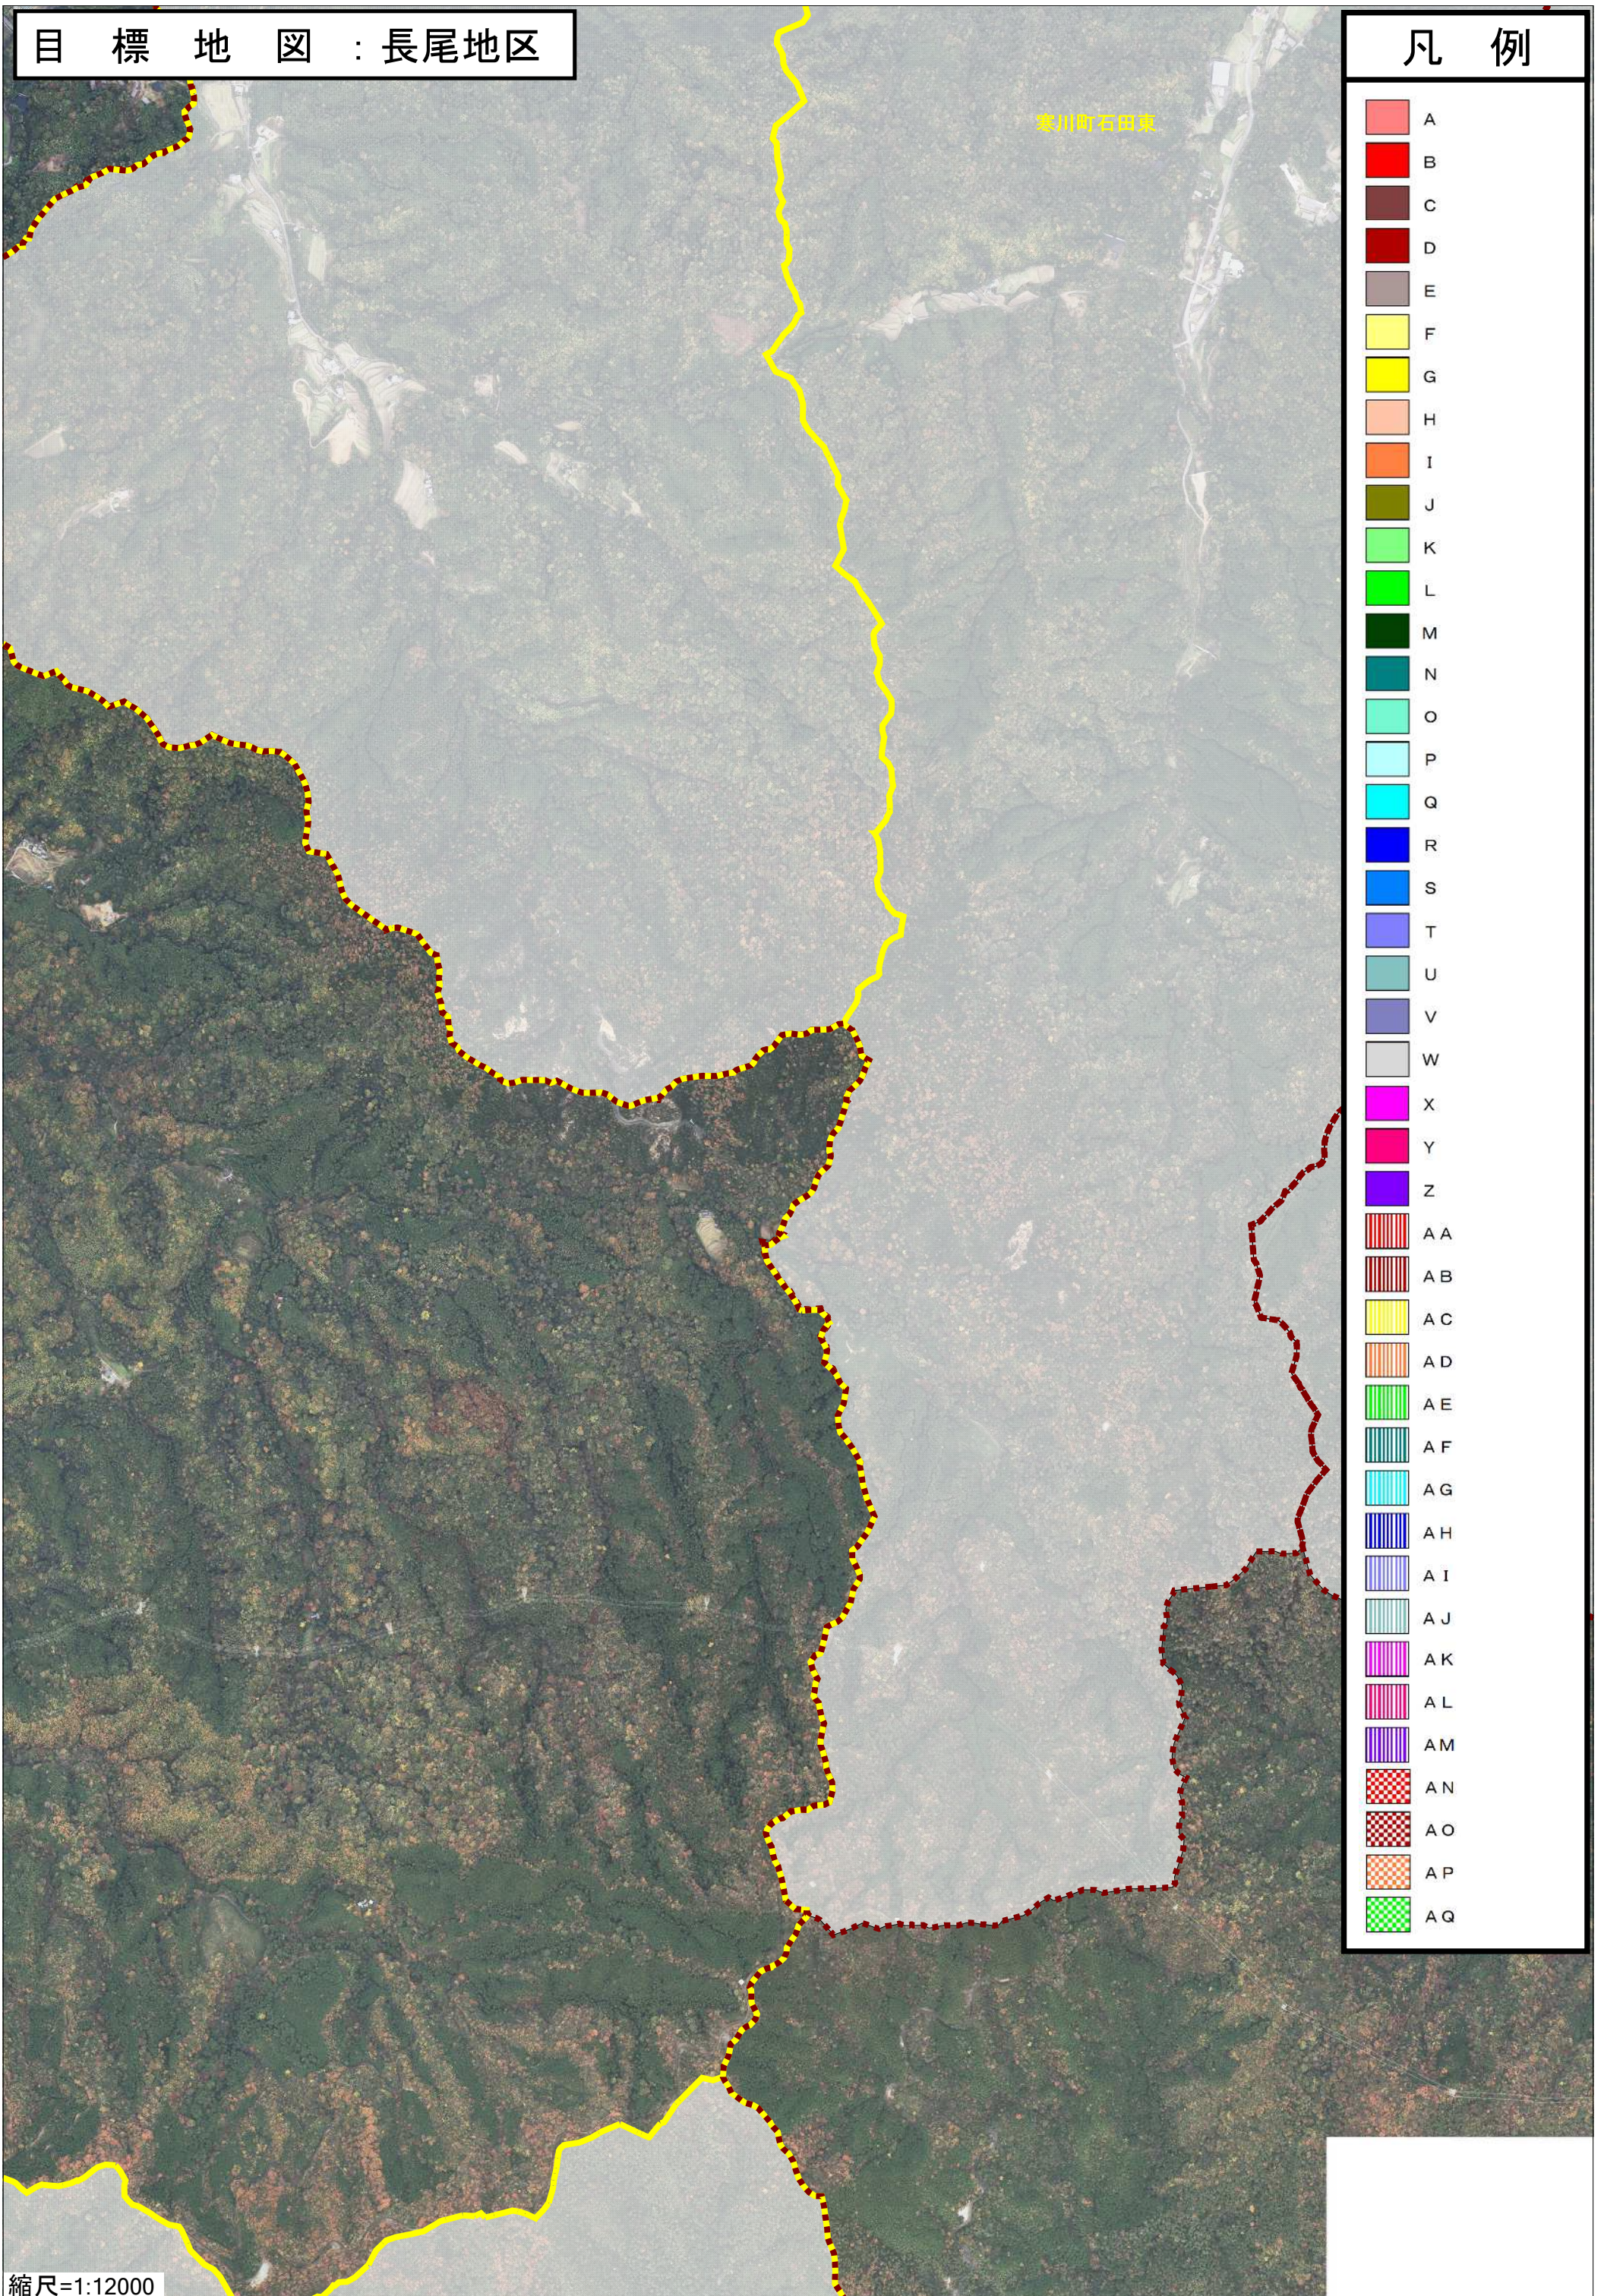

目標地図：長尾地区

凡例

- A
- B
- C
- D
- E
- F
- G
- H
- I
- J
- K
- L
- M
- N
- O
- P
- Q
- R
- S
- T
- U
- V
- W
- X
- Y
- Z
- AA
- AB
- AC
- AD
- AE
- AF
- AG
- AH
- AI
- AJ
- AK
- AL
- AM
- AN
- AO
- AP
- AQ

目標地図：長尾地区

凡例

[Light Red]	A
[Red]	B
[Dark Red]	C
[Dark Red]	D
[Brown]	E
[Yellow]	F
[Yellow]	G
[Light Orange]	H
[Orange]	I
[Olive Green]	J
[Light Green]	K
[Bright Green]	L
[Dark Green]	M
[Teal]	N
[Light Teal]	O
[Light Blue]	P
[Cyan]	Q
[Blue]	R
[Blue]	S
[Purple]	T
[Purple]	V
[Grey]	W
[Magenta]	X
[Pink]	Y
[Purple]	Z
[Red/White Stripes]	AA
[Red/White Stripes]	AB
[Yellow/White Stripes]	AC
[Orange/White Stripes]	AD
[Green/White Stripes]	AE
[Teal/White Stripes]	AF
[Cyan/White Stripes]	AG
[Blue/White Stripes]	AH
[Purple/White Stripes]	AI
[Light Blue/White Stripes]	AJ
[Magenta/White Stripes]	AK
[Pink/White Stripes]	AL
[Purple/White Stripes]	AM
[Red/White Checkered]	AN
[Red/White Checkered]	AO
[Orange/White Checkered]	AP
[Green/White Checkered]	AQ

縮尺=1:12000

目標地図：長尾地区

凡例

- A
- B
- C
- D
- E
- F
- G
- H
- I
- J
- K
- L
- M
- N
- O
- P
- Q
- R
- S
- T
- U
- V
- W
- X
- Y
- Z
- AA
- AB
- AC
- AD
- AE
- AF
- AG
- AH
- AI
- AJ
- AK
- AL
- AM
- AN
- AO
- AP
- AQ

縮尺=1:12000

目標地図：長尾地区

凡例

縮尺=1:12000