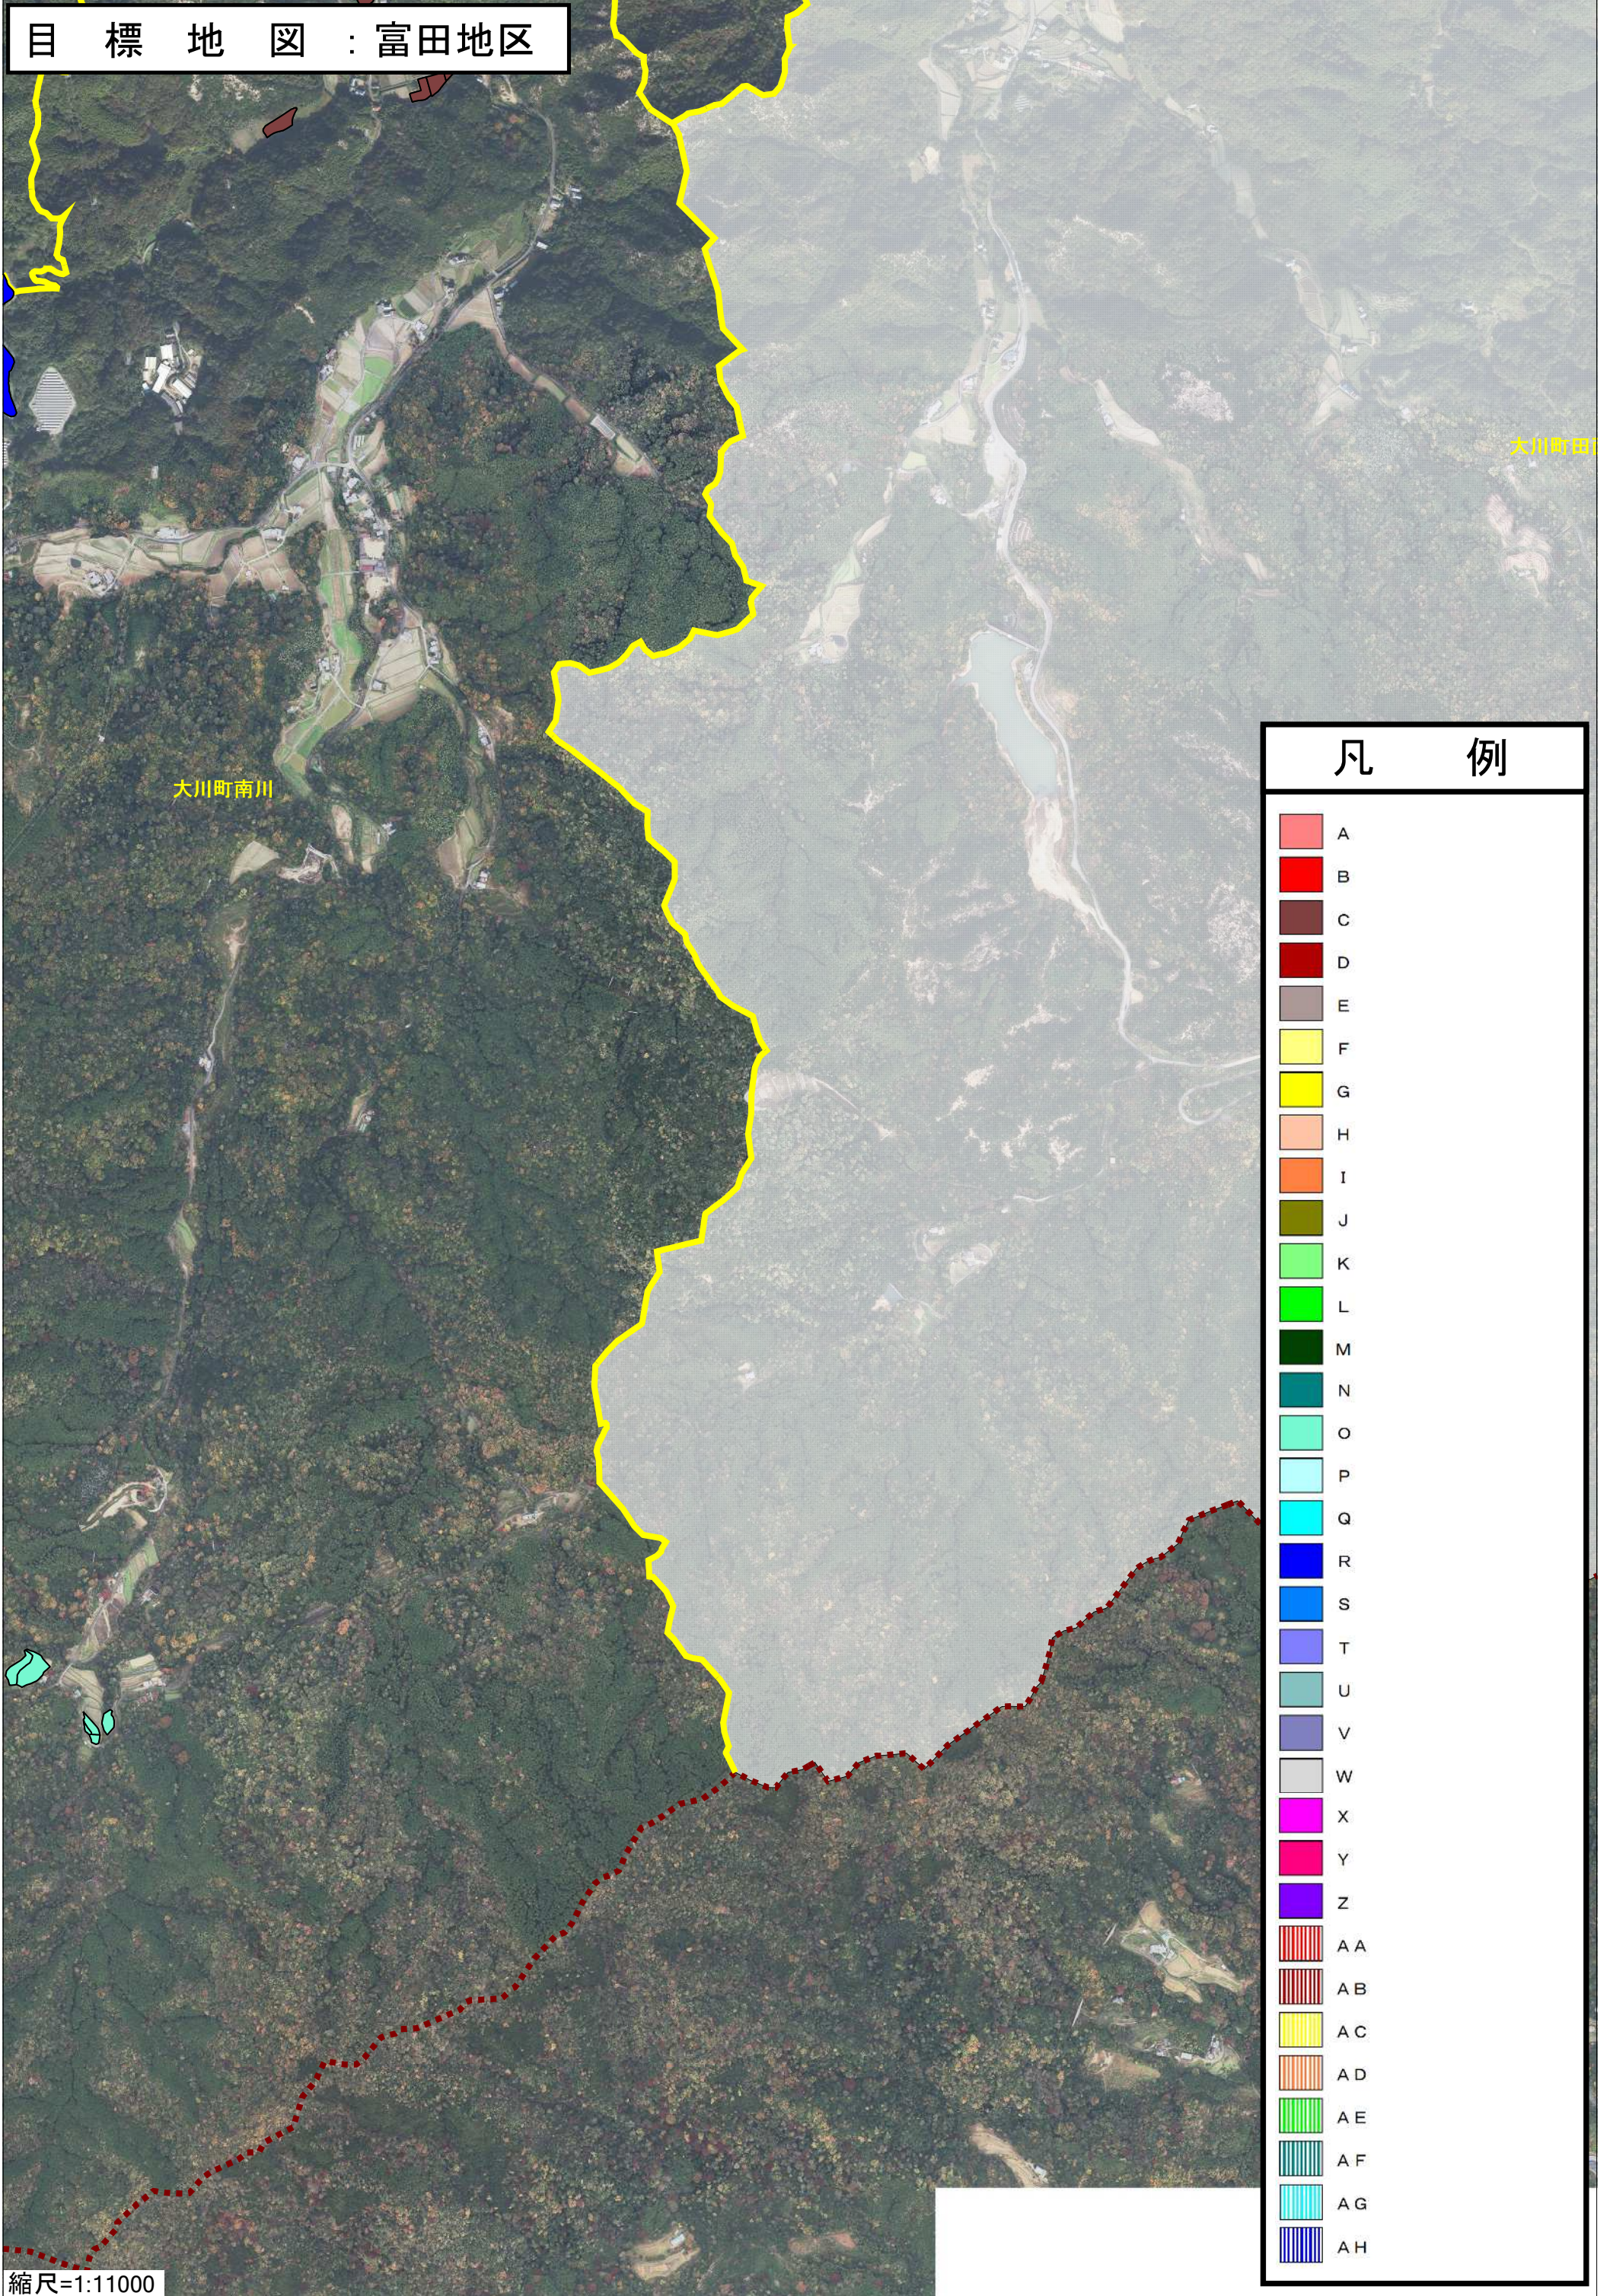

目標地図：富田地区

凡 例	
	A
	B
	C
	D
	E
	F
	G
	H
	I
	J
	K
	L
	M
	N
	O
	P
	Q
	R
	S
	T
	U
	V
	W
	X
	Y
	Z
	AA
	AB
	AC
	AD
	AE
	AF
	AG
	AH

縮尺=1:11000

目標地図：富田地区

凡例	
	A
	B
	C
	D
	E
	F
	G
	H
	I
	J
	K
	L
	M
	N
	O
	P
	Q
	R
	S
	T
	V
	W
	X
	Y
	Z
	AA
	AB
	AC
	AD
	AE
	AF
	AG
	AH

縮尺=1:11000

目標地図：富田地区

凡 例	
	A
	B
	C
	D
	E
	F
	G
	H
	I
	J
	K
	L
	M
	N
	O
	P
	Q
	R
	S
	T
	U
	V
	W
	X
	Y
	Z
	AA
	AB
	AC
	AD
	AE
	AF
	AG
	AH

目標地図：富田地区

凡 例	
	A
	B
	C
	D
	E
	F
	G
	H
	I
	J
	K
	L
	M
	N
	O
	P
	Q
	R
	S
	T
	U
	V
	W
	X
	Y
	Z
	AA
	AB
	AC
	AD
	AE
	AF
	AG
	AH

縮尺=1:11000