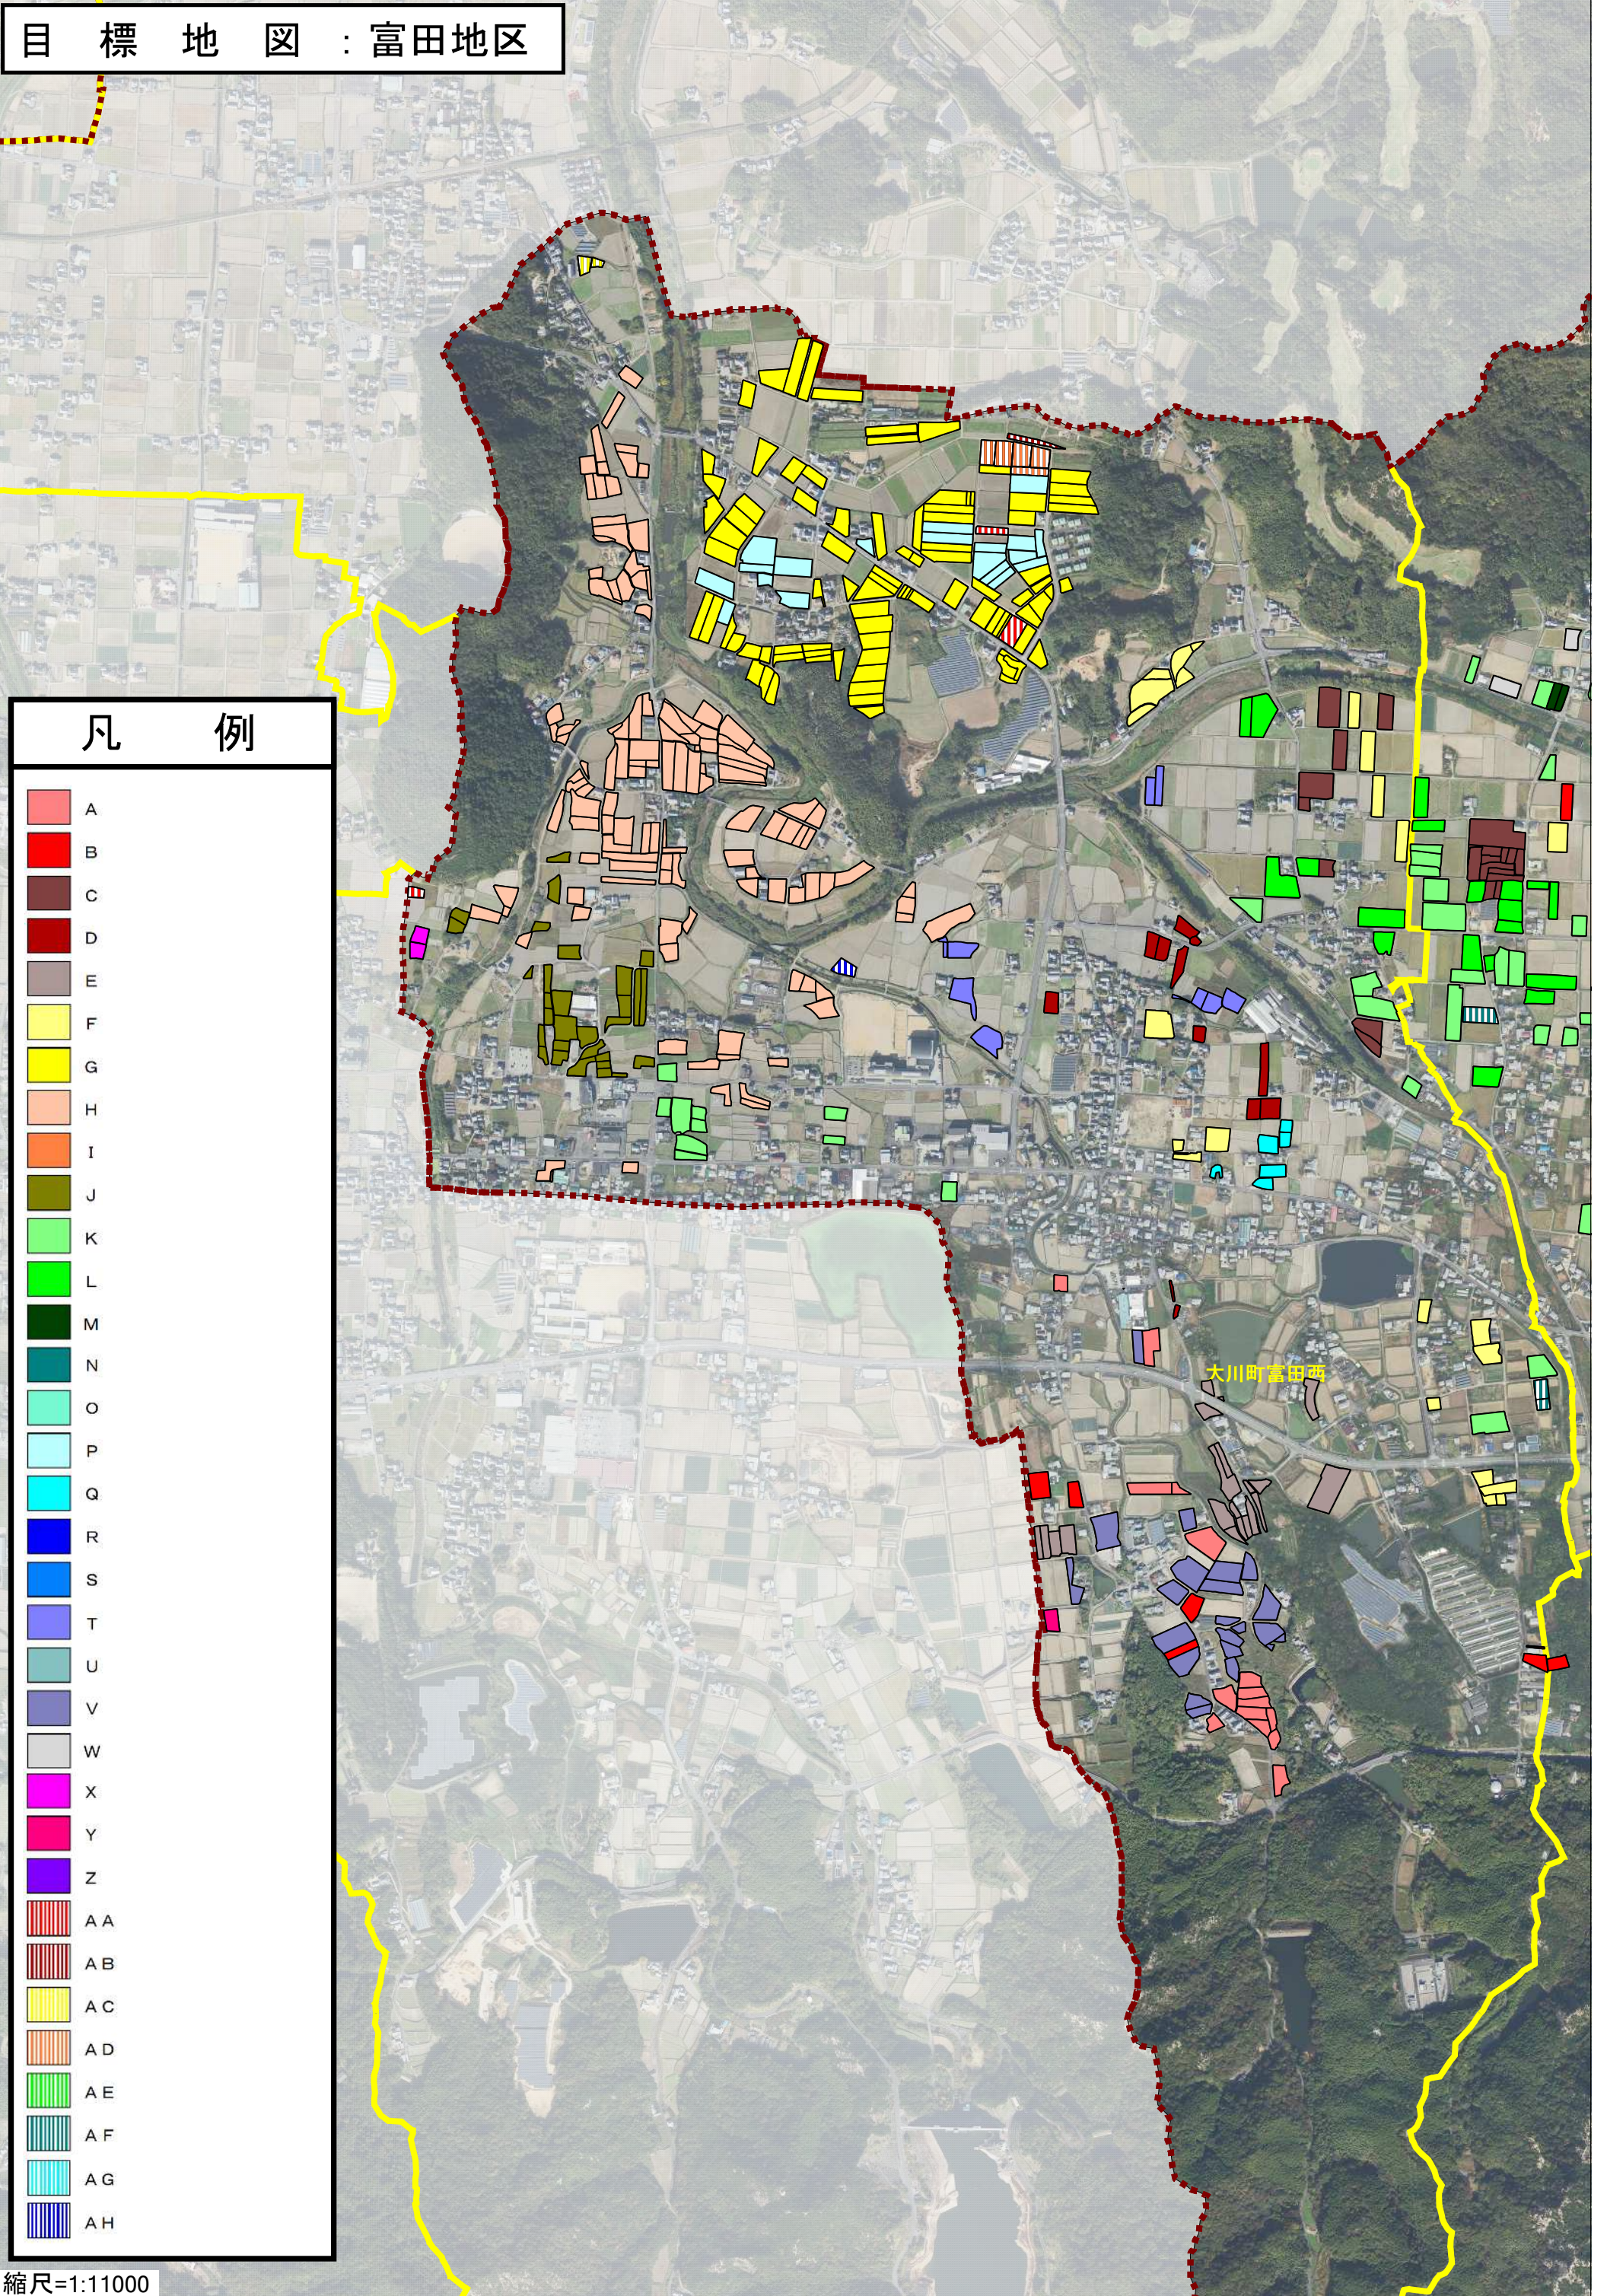

目標地図：富田地区

凡 例	
	A
	B
	C
	D
	E
	F
	G
	H
	I
	J
	K
	L
	M
	N
	O
	P
	Q
	R
	S
	T
	U
	V
	W
	X
	Y
	Z
	AA
	AB
	AC
	AD
	AE
	AF
	AG
	AH

縮尺=1:11000

目標地図：富田地区

凡例	
	A
	B
	C
	D
	E
	F
	G
	H
	I
	J
	K
	L
	M
	N
	O
	P
	Q
	R
	S
	T
	V
	W
	X
	Y
	Z
	AA
	AB
	AC
	AD
	AE
	AF
	AG
	AH

縮尺=1:11000

目標地図：富田地区

凡 例	
	A
	B
	C
	D
	E
	F
	G
	H
	I
	J
	K
	L
	M
	N
	O
	P
	Q
	R
	S
	T
	U
	V
	W
	X
	Y
	Z
	AA
	AB
	AC
	AD
	AE
	AF
	AG
	AH

目標地図：富田地区

凡 例	
	A
	B
	C
	D
	E
	F
	G
	H
	I
	J
	K
	L
	M
	N
	O
	P
	Q
	R
	S
	T
	U
	V
	W
	X
	Y
	Z
	AA
	AB
	AC
	AD
	AE
	AF
	AG
	AH

縮尺=1:11000