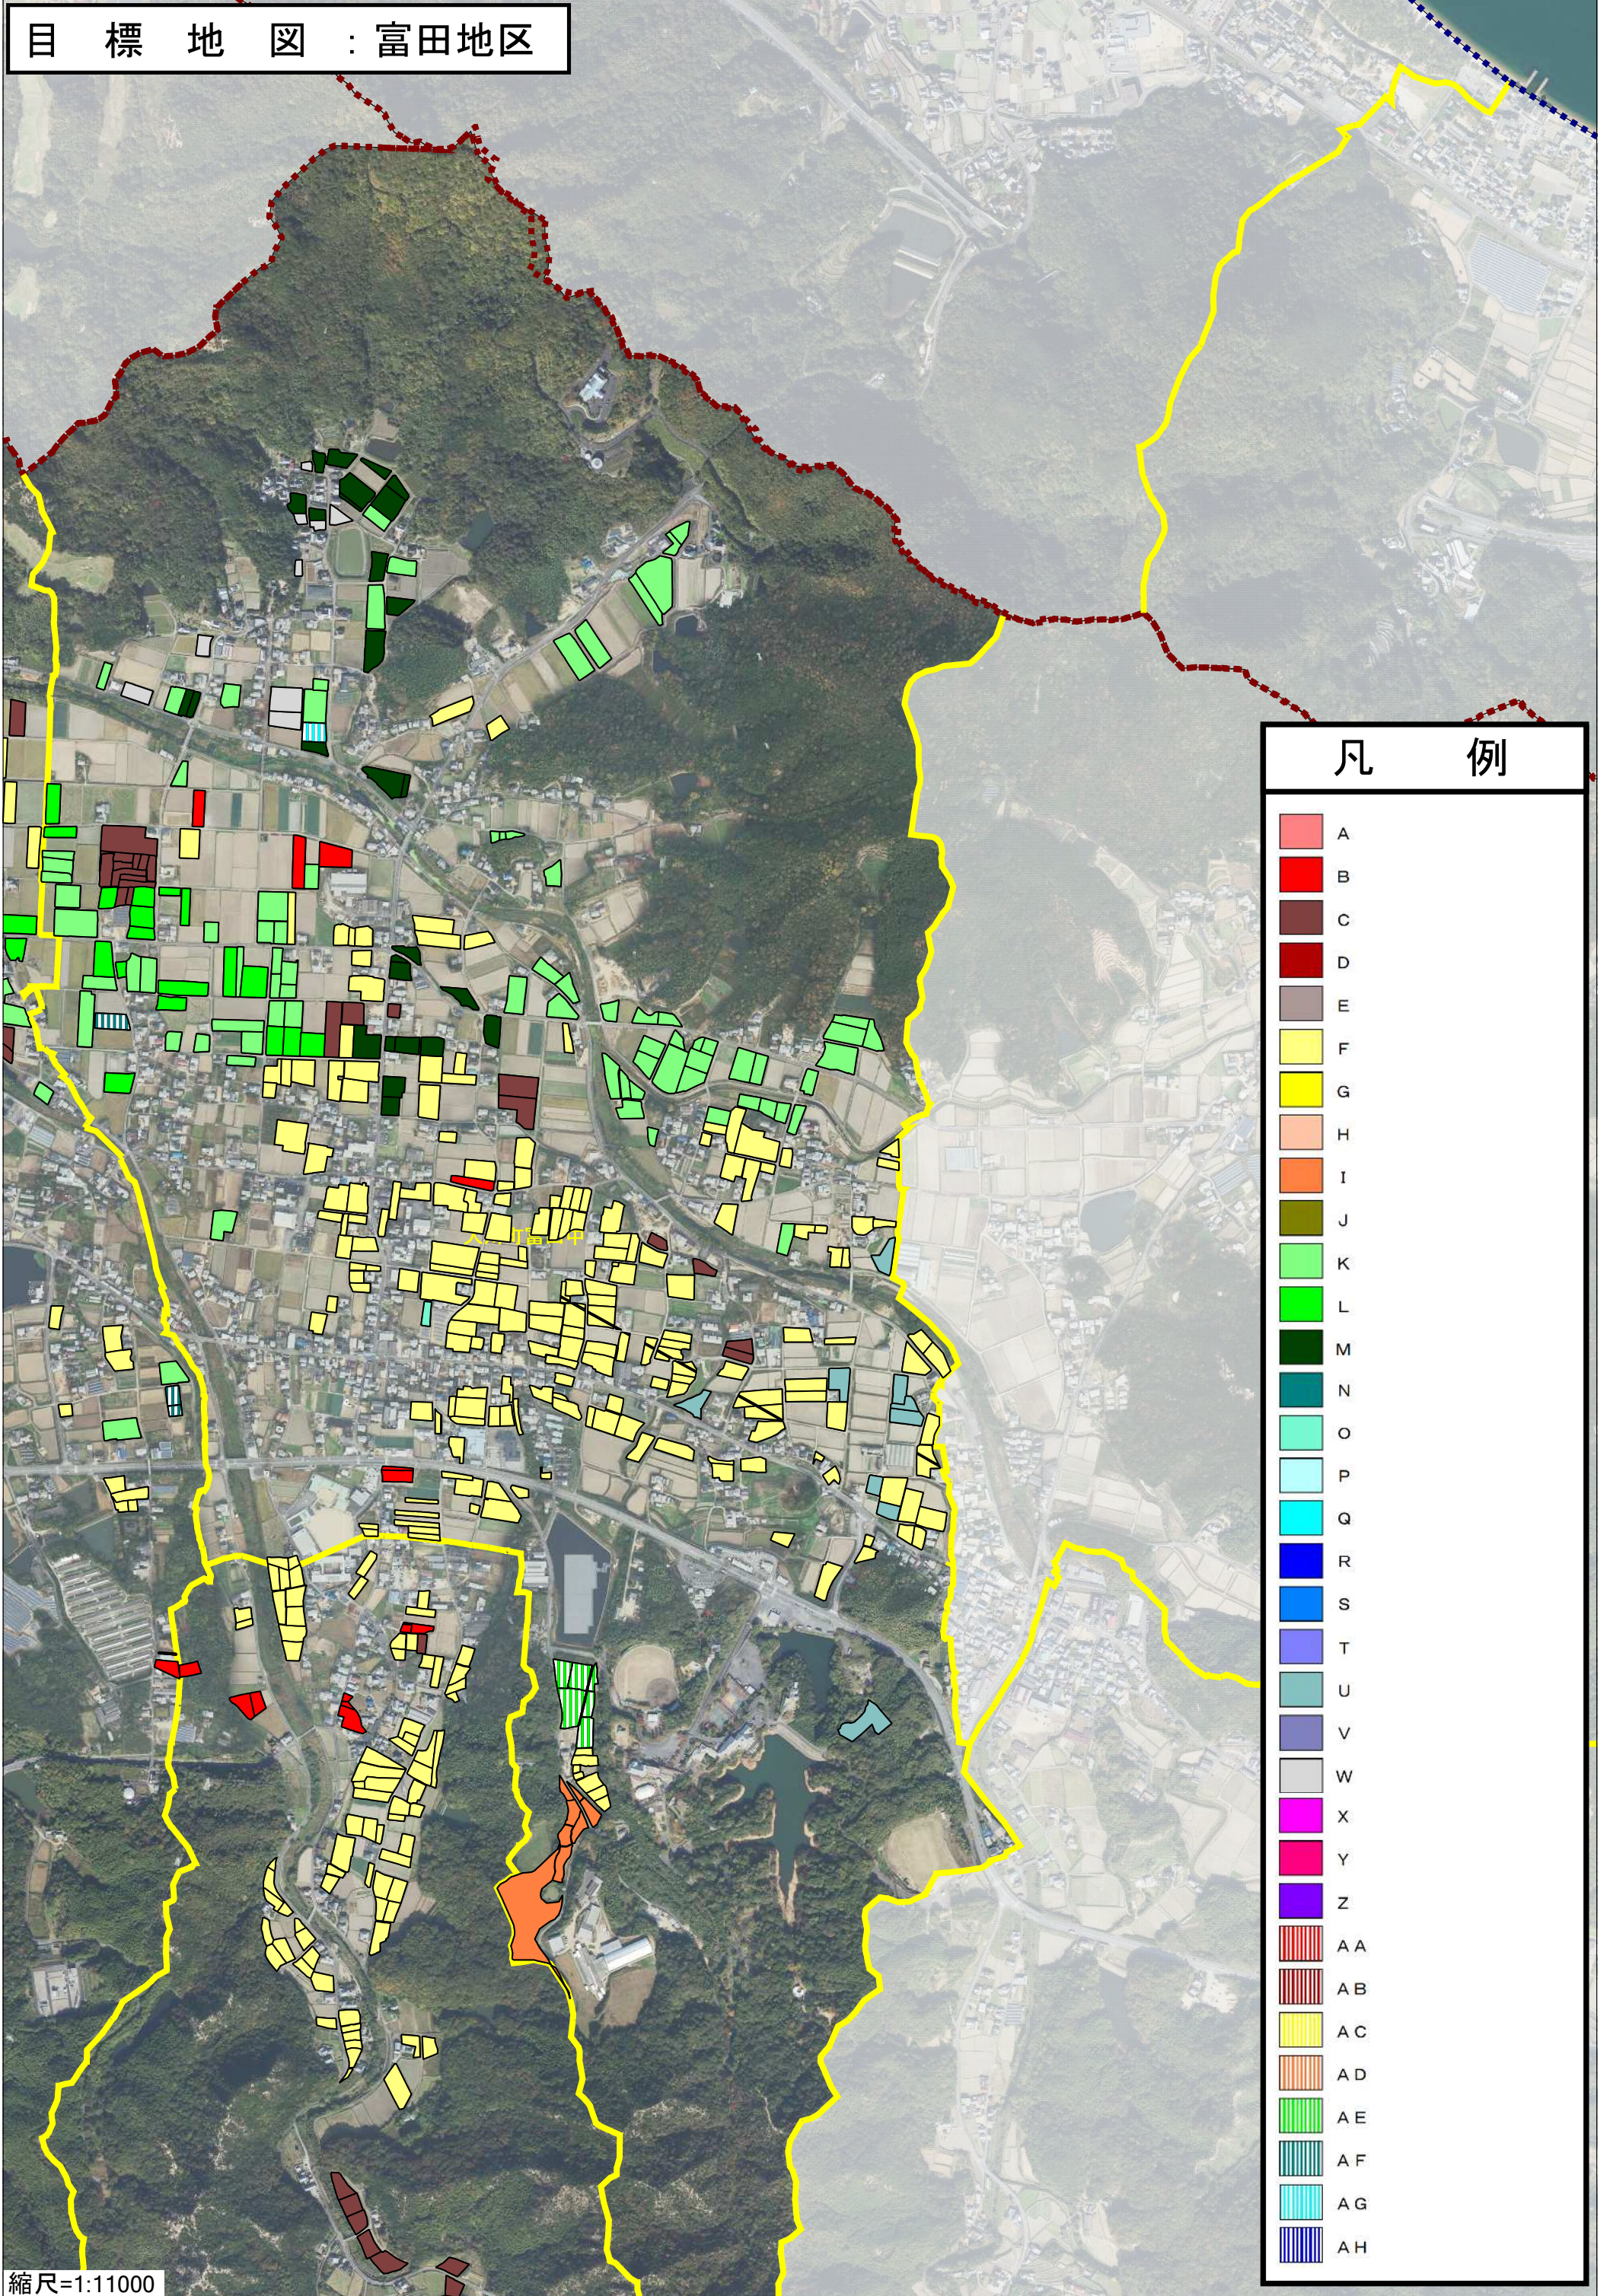

目標地図：富田地区

凡 例	
	A
	B
	C
	D
	E
	F
	G
	H
	I
	J
	K
	L
	M
	N
	O
	P
	Q
	R
	S
	T
	U
	V
	W
	X
	Y
	Z
	AA
	AB
	AC
	AD
	AE
	AF
	AG
	AH

縮尺=1:11000

目標地図：富田地区

凡例	
	A
	B
	C
	D
	E
	F
	G
	H
	I
	J
	K
	L
	M
	N
	O
	P
	Q
	R
	S
	T
	V
	W
	X
	Y
	Z
	AA
	AB
	AC
	AD
	AE
	AF
	AG
	AH

縮尺=1:11000

目標地図：富田地区

凡 例	
	A
	B
	C
	D
	E
	F
	G
	H
	I
	J
	K
	L
	M
	N
	O
	P
	Q
	R
	S
	T
	U
	V
	W
	X
	Y
	Z
	AA
	AB
	AC
	AD
	AE
	AF
	AG
	AH

目標地図：富田地区

凡 例	
	A
	B
	C
	D
	E
	F
	G
	H
	I
	J
	K
	L
	M
	N
	O
	P
	Q
	R
	S
	T
	U
	V
	W
	X
	Y
	Z
	AA
	AB
	AC
	AD
	AE
	AF
	AG
	AH

縮尺=1:11000